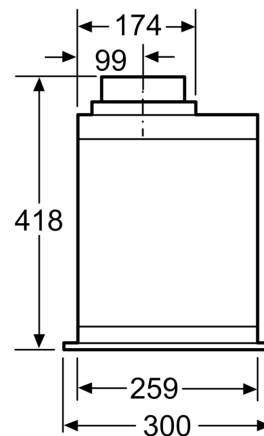

#### Dimenzije:

- Dimenzije (VxŠxD): 418 x 860 x 300 mm
- Ugradne dimenzije (VxŠxG): 418 x 836 x 264 mm
- Prikjučna snaga: 277 W
- Cev Ø 150 mm, 120 mm
- sa jednosmernim zatvorivim poklopcem

\*u skladu s Uredbom EU br. 65/2014

**Serija 6, Kuhinjski aspirator, 86 cm,  
Nerđajući čelik  
DHL885C**

Mere u milimetrima

Mere u milimetrima

Mere u milimetrima

Dimenzije u mm

**A:** Elektro

**B:** Gasni – od gornje ivice držača posude

**C:** Električni – za Australiju i Novi Zeland