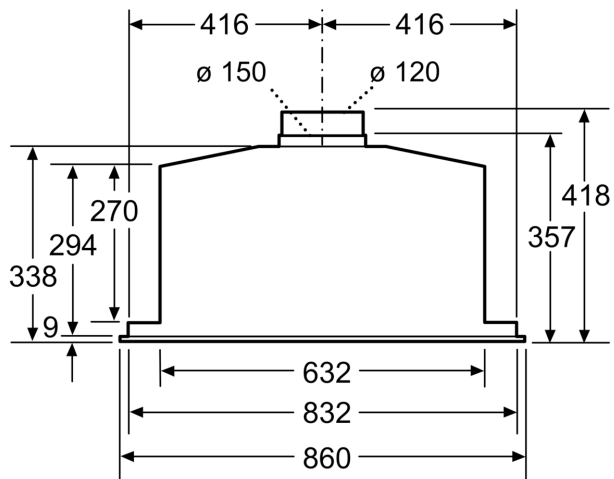

#### Dimenzije:

- Dimenzije (VxŠxD): 418 x 860 x 300 mm
- Ugradne dimenzije (VxŠxG): 418 x 836 x 264 mm
- Prikjučna snaga: 277 W
- Cev Ø 150 mm, 120 mm
- sa jednosmernim zatvorivim poklopcem

\*u skladu s Uredbom EU br. 65/2014

**Serija 6, Kuhinjski aspirator, 86 cm,  
Nerđajući čelik  
DHL885C**

Mere u milimetrima

Mere u milimetrima

Mere u milimetrima

Dimenzije u mm

**A:** Elektro

**B:** Gasni – od gornje ivice držača posude

**C:** Električni – za Australiju i Novi Zeland