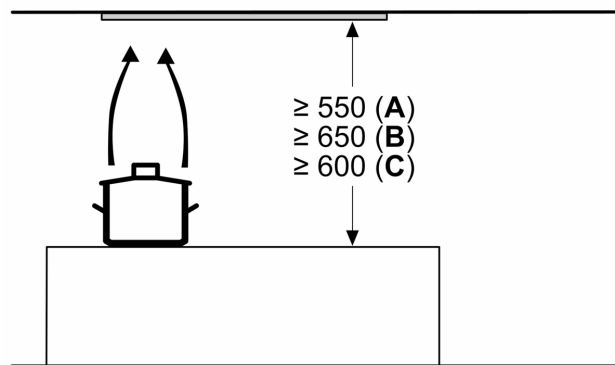

#### Dimenzije:

- Dimenzije (VxŠxD): 418 x 860 x 300 mm
- Ugradne dimenzije (VxŠxG): 418 x 836 x 264 mm
- Prikjučna snaga: 277 W
- Cev Ø 150 mm, 120 mm
- sa jednosmernim zatvorivim poklopcem

\*u skladu s Uredbom EU br. 65/2014

**Serija 6, Kuhinjski aspirator, 86 cm,  
Nerđajući čelik  
DHL885C**

Mere u milimetrima

Mere u milimetrima

Mere u milimetrima

Dimenzije u mm

**A:** Elektro

**B:** Gasni – od gornje ivice držača posude

**C:** Električni – za Australiju i Novi Zeland