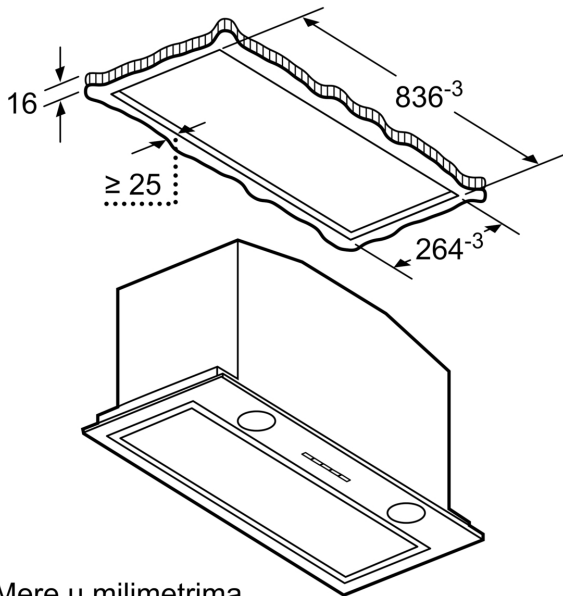

#### Dimenzije:

- Dimenzije (VxŠxD): 418 x 860 x 300 mm
- Ugradne dimenzije (VxŠxG): 418 x 836 x 264 mm
- Prikjučna snaga: 277 W
- Cev Ø 150 mm, 120 mm
- sa jednosmernim zatvorivim poklopcem

\*u skladu s Uredbom EU br. 65/2014

**Serija 6, Kuhinjski aspirator, 86 cm,  
Nerđajući čelik  
DHL885C**

Mere u milimetrima

Mere u milimetrima

Mere u milimetrima

Dimenzije u mm

**A:** Elektro

**B:** Gasni – od gornje ivice držača posude

**C:** Električni – za Australiju i Novi Zeland