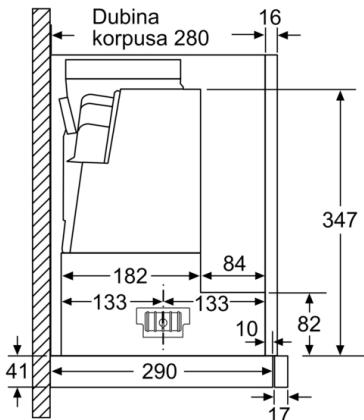

Tehnički podaci

Tipologija : Pull-out

Certifikati : CE, Ukraine, VDE

Dužina priključnog kabla : 175 cm

Dimenzije niše : 385mm x 524.0mm x 290mm mm

en: Minimum distance above an electric hob : 430 mm

en: Minimum distance above a gas hob : 650 mm

Dimenzije:

- Za ugradnju u viseći element (širine 60 cm)
- Prikjučna snaga: 146 W
- Cev Ø 150 mm, 120 mm
- Dimenzije (VxŠxD): 426 x 598 x 290 mm
- Ugradne dimenzije (VxŠxG): 385 x 524 x 290 mm

Tip:

- Metalno-sivi aspirator
- 60

Serie | 4, Teleskopski kuhinjski aspirator, 60 cm
DFR067A50

Mere u milimetrima

Mere u mm

Mere u milimetrima

Mere u milimetrima

Mere u milimetrima

Mere u milimetrima

**Serie | 4, Teleskopski kuhinjski aspirator, 60
cm
DFR067A50**

Prilagodavanje
postolja izvoda filtera
je moguće do 29 mm

Mere u milimetrima