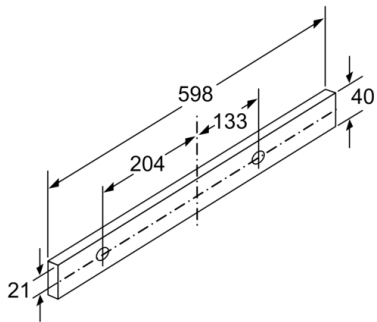

Serie | 4, Teleskopski kuhinjski aspirator, 60 cm
DFR067A50

Mere u milimetrima