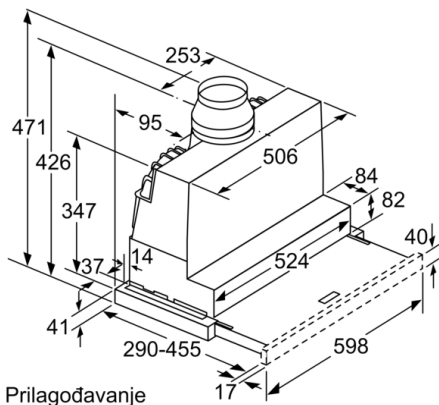

Dimenzije:

- Za ugradnju u viseći element (širine 60 cm)
- Prikjučna snaga: 146 W
- Cev Ø 150 mm, 120 mm
- Dimenzije (VxŠxD): 426 x 598 x 290 mm
- Ugradne dimenzije (VxŠxG): 385 x 524 x 290 mm

Tip:

- Metalno-sivi aspirator
- 60

Serie | 4, Teleskopski kuhinjski aspirator, 60 cm
DFR067A50

Mere u milimetrima

Mere u mm

Mere u milimetrima

Mere u milimetrima

Mere u milimetrima

Mere u milimetrima

**Serie | 4, Teleskopski kuhinjski aspirator, 60
cm
DFR067A50**

Prilagodavanje
postolja izvoda filtera
je moguće do 29 mm

Mere u milimetrima