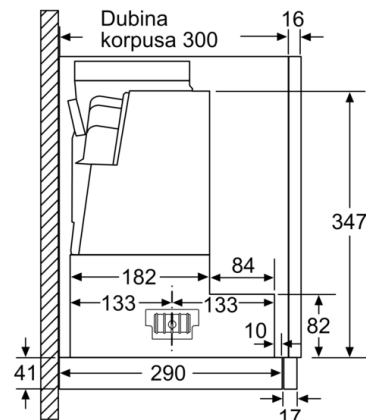

Tehnički podaci

Tipologija : Pull-out

Certifikati : CE, Ukraine, VDE

Dužina priključnog kabla : 175 cm

Dimenzije niše : 385mm x 524.0mm x 290mm mm

en: Minimum distance above an electric hob : 430 mm

en: Minimum distance above a gas hob : 650 mm

Dimenzije:

- Za ugradnju u viseći element (širine 60 cm)
- Prikjučna snaga: 146 W
- Cev Ø 150 mm, 120 mm
- Dimenzije (VxŠxD): 426 x 598 x 290 mm
- Ugradne dimenzije (VxŠxG): 385 x 524 x 290 mm

Tip:

- Metalno-sivi aspirator
- 60

Serie | 4, Teleskopski kuhinjski aspirator, 60 cm
DFR067A50

Mere u milimetrima

Mere u mm

Mere u milimetrima

Mere u milimetrima

Mere u milimetrima

Mere u milimetrima

**Serie | 4, Teleskopski kuhinjski aspirator, 60
cm
DFR067A50**

Prilagodavanje
postolja izvoda filtera
je moguće do 29 mm

Mere u milimetrima