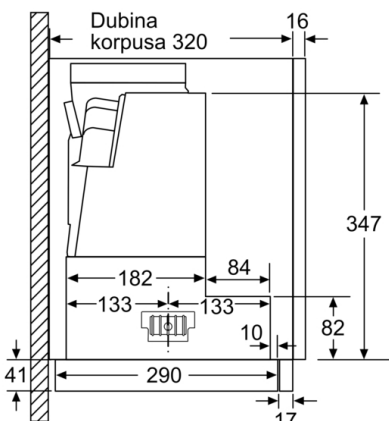

Tehnički podaci

Tipologija : Pull-out

Certifikati : CE, Ukraine, VDE

Dužina priključnog kabla : 175 cm

Dimenzije niše : 385mm x 524.0mm x 290mm mm

en: Minimum distance above an electric hob : 430 mm

en: Minimum distance above a gas hob : 650 mm

Dimenzije:

- Za ugradnju u viseći element (širine 60 cm)
- Prikjučna snaga: 146 W
- Cev Ø 150 mm, 120 mm
- Dimenzije (VxŠxD): 426 x 598 x 290 mm
- Ugradne dimenzije (VxŠxG): 385 x 524 x 290 mm

Tip:

- Metalno-sivi aspirator
- 60

Serie | 4, Teleskopski kuhinjski aspirator, 60 cm
DFR067A50

Mere u milimetrima

Mere u mm

Mere u milimetrima

Mere u milimetrima

Mere u milimetrima

Mere u milimetrima

**Serie | 4, Teleskopski kuhinjski aspirator, 60
cm
DFR067A50**

Prilagodavanje
postolja izvoda filtera
je moguće do 29 mm

Mere u milimetrima