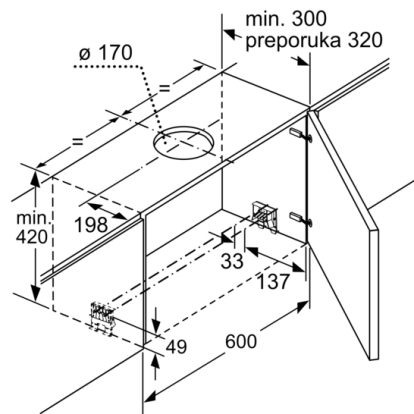

Serie | 4, Teleskopski kuhinjski aspirator, 60 cm
DFR067A50

Mere u mm