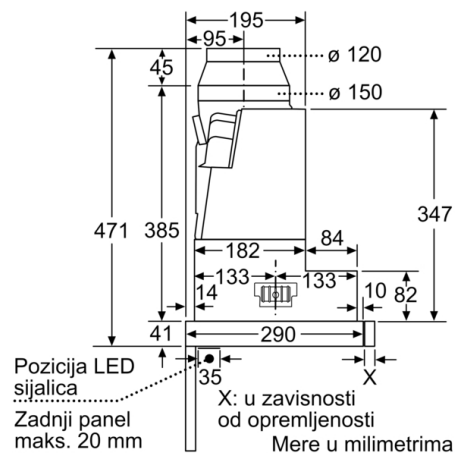

Tehnički podaci

Tipologija : Pull-out

Certifikati : CE, Ukraine, VDE

Dužina priključnog kabla : 175 cm

Dimenzije niše : 385mm x 524.0mm x 290mm mm

en: Minimum distance above an electric hob : 430 mm

en: Minimum distance above a gas hob : 650 mm

Dimenzije:

- Za ugradnju u viseći element (širine 60 cm)
- Prikjučna snaga: 146 W
- Cev Ø 150 mm, 120 mm
- Dimenzije (VxŠxD): 426 x 598 x 290 mm
- Ugradne dimenzije (VxŠxG): 385 x 524 x 290 mm

Tip:

- Metalno-sivi aspirator
- 60

Serie | 4, Teleskopski kuhinjski aspirator, 60 cm
DFR067A50

Mere u milimetrima

Mere u mm

Mere u milimetrima

Mere u milimetrima

Mere u milimetrima

Mere u milimetrima

**Serie | 4, Teleskopski kuhinjski aspirator, 60
cm
DFR067A50**

Prilagodavanje
postolja izvoda filtera
je moguće do 29 mm

Mere u milimetrima