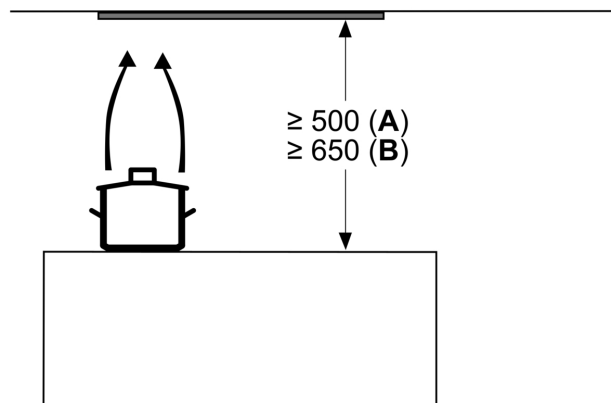

### Tehničke informacije:

- Osvetljenje ploče za kuvanje: 2 x LED 2,5W
- Jačina osvetljenosti: 76 lux
- Temperatura boje: 3500
- Priključna snaga: 255 W
- Cev ø 150 mm
- Filter trake za instalaciju na kuhinjske elemente maksimalne dubine 350 mm.
- Dužina električnog kablova 1.5 m
- Energetski efikasan motor sa kondenzatorom

### Dimenzije:

- Dimenzije (VxŠxD): 356 x 894 x 310 mm
- Ugradne dimenzije (VxŠxG): 356 x 862 x 310 mm

\*u skladu s Uredbom EU br. 65/2014

**Seriya 4, Ugradni aspirator, 90 cm,  
Čisto staklo, Nerđajući čelik  
DBB96AF50**

Mere u milimetrima

A: Područje bez šarki

Mere u milimetrima

Prikaz spreda

Mere u milimetrima  
Bočni pogled

mere u mm

Od gornje ivice nosača lonca:

**A:** Elektro