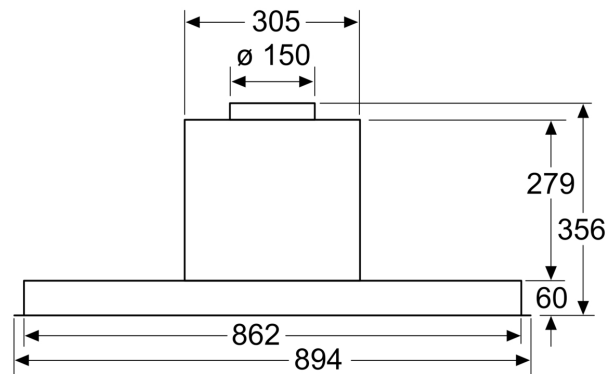

### Tehničke informacije:

- Osvetljenje ploče za kuvanje: 2 x LED 2,5W
- Jačina osvetljenosti: 76 lux
- Temperatura boje: 3500
- Priključna snaga: 255 W
- Cev ø 150 mm
- Filter trake za instalaciju na kuhinjske elemente maksimalne dubine 350 mm.
- Dužina električnog kablova 1.5 m
- Energetski efikasan motor sa kondenzatorom

### Dimenzije:

- Dimenzije (VxŠxD): 356 x 894 x 310 mm
- Ugradne dimenzije (VxŠxG): 356 x 862 x 310 mm

\*u skladu s Uredbom EU br. 65/2014

**Seriya 4, Ugradni aspirator, 90 cm,  
Čisto staklo, Nerđajući čelik  
DBB96AF50**

Mere u milimetrima

A: Područje bez šarki

Mere u milimetrima

Prikaz spreda

Mere u milimetrima  
Bočni pogled

mere u mm

Od gornje ivice nosača lonca:

**A:** Elektro