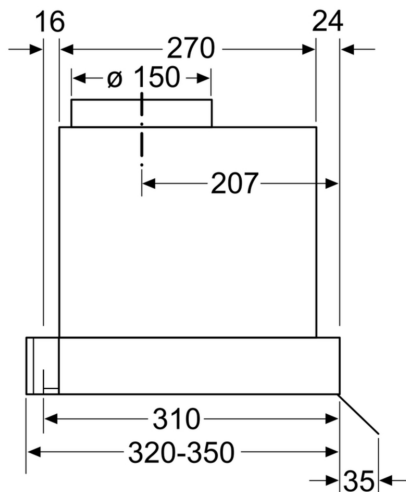

### Tehničke informacije:

- Osvetljenje ploče za kuvanje: 2 x LED 2,5W
- Jačina osvetljenosti: 76 lux
- Temperatura boje: 3500
- Priključna snaga: 255 W
- Cev ø 150 mm
- Filter trake za instalaciju na kuhinjske elemente maksimalne dubine 350 mm.
- Dužina električnog kablova 1.5 m
- Energetski efikasan motor sa kondenzatorom

### Dimenzije:

- Dimenzije (VxŠxD): 356 x 894 x 310 mm
- Ugradne dimenzije (VxŠxG): 356 x 862 x 310 mm

\*u skladu s Uredbom EU br. 65/2014

**Seriya 4, Ugradni aspirator, 90 cm,  
Čisto staklo, Nerđajući čelik  
DBB96AF50**

Mere u milimetrima

A: Područje bez šarki

Mere u milimetrima

Prikaz spreda

Mere u milimetrima  
Bočni pogled

mere u mm

Od gornje ivice nosača lonca:

**A:** Elektro