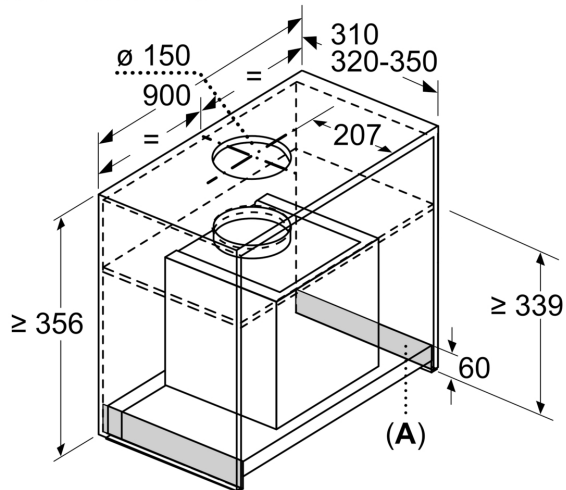

**Seriya 4, Ugradni aspirator, 90 cm,
Čisto staklo, Nerđajući čelik
DBB96AF50**

Mere u milimetrima

A: Područje bez šarki

Mere u milimetrima

Prikaz spreda