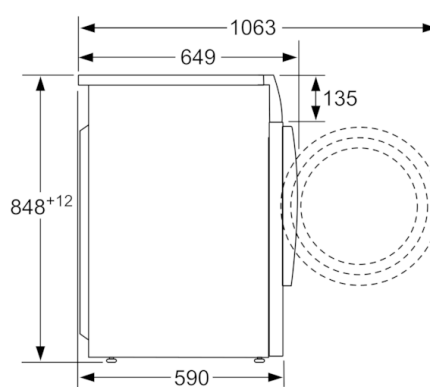

Tehnični podatki

Tip konstrukcije :	Prostostoječi
Odstranljiv delovni pult :	Ne
Tečaj vrat :	levo
Dolžina priključnega kabla (cm) :	210
Višina odstranljivega delovnega pulta (mm) :	850
Dimenzije aparata (mm) :	850 x 600 x 590
Neto masa (kg) :	83,931
Prostornina bobna (l) :	56
EAN koda :	4242005063734
Priključna moč (W) :	2200
Tok (A) :	10
Napetost (V) :	220-240
Frekvenca (Hz) :	50
Znaki ustreznosti :	CE, VDE
Poraba energije (pranje in sušenje max. polnjenje) (kWh) :	4,76
Poraba energije (samo pranje) (kWh) :	0,73
Poraba vode (pranje in sušenje max polnitev) (l) :	103

Tehnične informacije

- Dimenzije aparata (V x Š x G):85x60x59 cm
- Možnost podvgradnje
- * Garancijske pogoje najdete na spletnem naslovu<http://www.bosch-home.com/si/>
- * Garancijske pogoje najdete na spletnem naslovu<http://www.bosch-home.com/si/>
- ** Navedena vrednost je zaokrožena.

**Serie | 6, Pralno-sušilni stroj, 7/4 kg, 1500 o/
min
WVG30442EU**

Dimenzije v mm

Dimenzije v mm