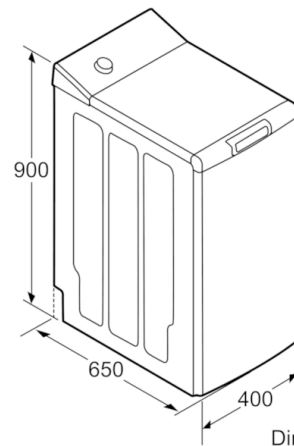

Tehnične informacije

- Dimenzije aparata (V x Š x G): 90 x 40 x 65 cm
- Podvgradnja ni možna

**Serie | 6, Pralni stroj s polnjenjem zgoraj, 40
cm, 7 kg
WOT24457BY**

Dimenzije
v mm

Dimenzije v mm