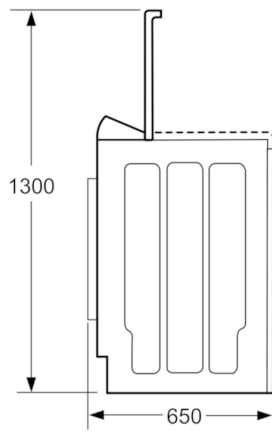

Tehnični podatki

Tip konstrukcije :	Prostostoječi
Dimenzije aparata (mm) :	900 x 400 x 650
Neto masa (kg) :	57,976
Priključna moč (W) :	2300
Tok (A) :	10
Napetost (V) :	220-240
Frekvenca (Hz) :	50
Znaki ustreznosti :	CE, Ukraine grounding sign, UL
Dolžina priključnega kabla (cm) :	150
Razred učinkovitosti pranja :	A
Kolesa :	Da
EAN koda :	4242002880532
Količina bombažnega perila (kg) - NOVO (2010/30/ES) :	7,0
Razred energijske učinkovitosti - (2010/30/ES) :	A+++
Letna poraba energije (kWh/annum) - NOVO (2010/30/ES) :	174,00
Moč v izključenem stanju (W) - NOVO (2010/30/ES) :	0,09
Poraba energije v stanju pripravljenosti - NEW (2010/30/EC) :	0,09
Letna poraba vode (l/annum) - NOVO (2010/30/ES) :	9240
Razred učinkovitosti ožemanja :	C
Največje število obratov centrifuge (rpm) - novo (2010/30/EC) :	1156
Povprečno trajanje pranja pri 40°C (delna polnitev) (min) - novo (2010/30/EC) :	160
Povprečno trajanje pranja pri 60°C (polna polnitev) (min) - novo (2010/30/EC) :	260
Povprečno trajanje pranja pri 60°C (delna polnitev) (min) - novo (2010/30/EC) :	175
Trajanje stanja pripravljenosti - Novo (2010/30/EC) :	15
Raven hrupa pri pranju (dB(A) re 1 pW) :	59
Raven hrupa pri ožemanju (dB(A) re 1 pW) :	76
Tip namestitve :	Prostostoječo

Tehnične informacije

- Dimenzije aparata (V x Š x G): 90 x 40 x 65 cm
- Podvgradnja ni možna

**Serie | 6, Pralni stroj s polnjenjem zgoraj, 40
cm, 7 kg
WOT24457BY**

Dimenzije
v mm

Dimenzije v mm