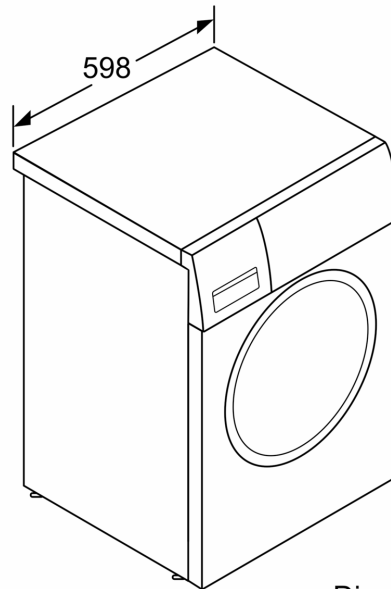

Tehnične informacije

- Možnost podvgradnje
- Dimenzije aparata (V x Š): 84.8 cm x 59.8 cm
- Globina aparata: 59.0 cm
- Globina aparata vklj. vrata: 63.5 cm
- Globina aparata z odprtimi vrati: 107.2 cm

^{1 2} Na lestvici energijskih razredov od A do G

**Serie 6, Pralno-sušilni stroj, 9/6 kg,
1400 o/min
WNA14400BY**

measurements in mm

Dimenzije v mm