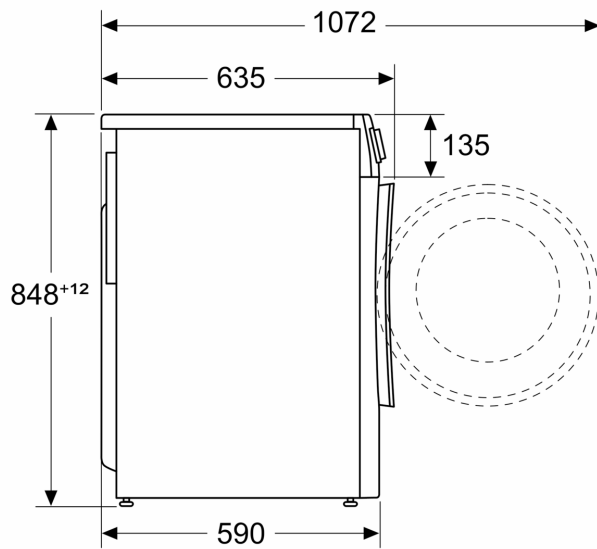

Tehnične informacije

- Možnost podvgradnje
- Dimenzije aparata (V x Š): 84.8 cm x 59.8 cm
- Globina aparata: 59.0 cm
- Globina aparata vklj. vrata: 63.5 cm
- Globina aparata z odprtimi vrati: 107.2 cm

^{1 2} Na lestvici energijskih razredov od A do G

**Serie 6, Pralno-sušilni stroj, 9/6 kg,
1400 o/min
WNA14400BY**

measurements in mm

Dimenzije v mm