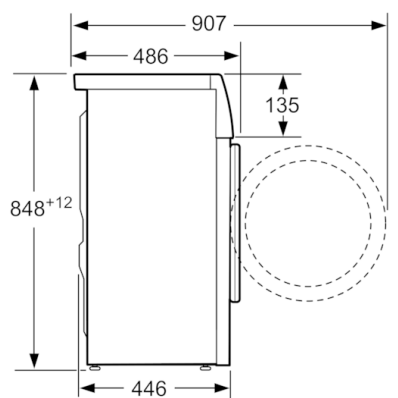

Tehnični podatki

Tip konstrukcije :	Prostostoječi
Višina odstranjivega delovnega pulta (mm) :	848
Dimenzije aparata (mm) :	848 x 598 x 446
Višina za podvgradnjo :	848,00
Neto masa (kg) :	63,889
Priključna moč (W) :	2300
Tok (A) :	10
Napetost (V) :	220-240
Frekvenca (Hz) :	50
Znaki ustreznosti :	CE, Ukraine, VDE
Dolžina priključnega kabla (cm) :	175
Razred učinkovitosti pranja :	A
Tečaj vrat :	levo
Kolesa :	Ne
EAN koda :	4242002821290
Količina bombažnega perila (kg) - NOVO (2010/30/ES) :	6,5
Letna poraba energije (kWh/annum) - NOVO (2010/30/ES) :	119,00
Moč v izključenem stanju (W) - NOVO (2010/30/ES) :	0,12
Moč v stanju pripravljenosti (W) - NOVO (2010/30/ES) :	0,48
Letna poraba vode (l/annum) - NOVO (2010/30/ES) :	8800
Razred učinkovitosti ožemanja :	B
Največje število obratov centrifuge (rpm) - novo (2010/30/EC) :	1175
Povprečno trajanje pranja pri 40°C (delna polnitev) (min) - novo (2010/30/EC) :	270
Povprečno trajanje pranja pri 60°C (polna polnitev) (min) - novo (2010/30/EC) :	330
Povprečno trajanje pranja pri 60°C (delna polnitev) (min) - novo (2010/30/EC) :	270
Raven hrupa pri pranju (dB(A) re 1 pW) :	52
Raven hrupa pri ožemanju (dB(A) re 1 pW) :	76
Tip namestitve :	Prostostoječo

Tehnične informacije

- Dimenzije aparata (V x Š x G): 84.8 x 59.8 x 44.6 cm

* Garancijske pogoje najdete na spletnem naslovu <http://www.bosch-home.com/si/>

** Navedene vrednosti so zaokrožene

**Serie | 6, Pralni stroj, Slimline, 6.5 kg, 1200
o/min
WLT24440BY**

Dimenzije v mm

Dimenzije v mm