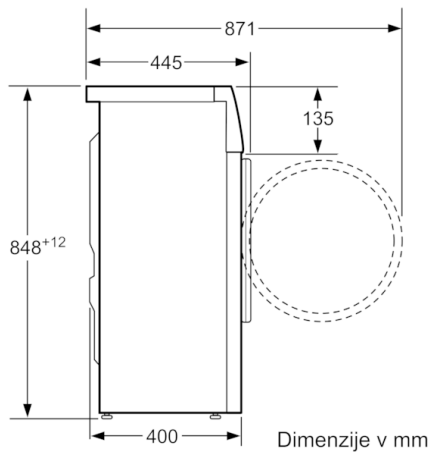

Tehnični podatki

Tip konstrukcije :	Prostostoječi
Višina odstranljivega delovnega pulta (mm) :	848
Dimenzije aparata (mm) :	848 x 598 x 400
Neto masa (kg) :	64,203
Priključna moč (W) :	2300
Tok (A) :	10
Napetost (V) :	220-240
Frekvenca (Hz) :	50
Znaki ustreznosti :	CE, Ukraine grounding sign, VDE
Dolžina priključnega kabla (cm) :	175
Razred učinkovitosti pranja :	A
Tečaj vrat :	levo
Kolesa :	Ne
EAN koda :	4242002802176
Količina bombažnega perila (kg) - NOVO (2010/30/ES) :	5,0
Razred energijske učinkovitosti - (2010/30/ES) :	A+++
Letna poraba energije (kWh/annum) - NOVO (2010/30/ES) :	131,00
:	0,13
:	1,60
Letna poraba vode (l/annum) - NOVO (2010/30/ES) :	8800
Razred učinkovitosti ožemanja :	C
Največje število obratov centrifuge (rpm) - novo (2010/30/EC) :	1190
Povprečno trajanje pranja pri 40°C (delna polnitev) (min) - novo (2010/30/EC) :	150
Povprečno trajanje pranja pri 60°C (polna polnitev) (min) - novo (2010/30/EC) :	235
Povprečno trajanje pranja pri 60°C (delna polnitev) (min) - novo (2010/30/EC) :	235
Raven hrupa pri pranju (dB(A) re 1 pW) :	58
Raven hrupa pri ožemanju (dB(A) re 1 pW) :	85
Tip namestitve :	Prostostoječi

Tehnične informacije

- Dimenzije aparata (V x Š x G): 84.8 x 59.8 x 40 cm
- Možnost podvgradnje

** Navedena vrednost je zaokrožena.

**Serie | 4, Pralni stroj, Slimline, 5 kg, 1200 o/
min
WLG24260BY**

Dimenzije v mm

Dimenzije v mm

Dimenzije v mm