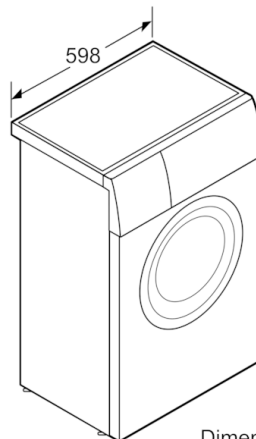

Tehnične informacije

- Dimenzije aparata (V x Š x G): 84.8 x 59.8 x 40 cm
- Možnost podvgradnje

** Navedena vrednost je zaokrožena.

**Serie | 4, Pralni stroj, Slimline, 5 kg, 1200 o/
min
WLG24260BY**

Dimenzije v mm

Dimenzije v mm

Dimenzije v mm