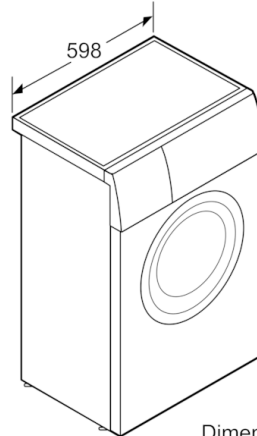

Tehnični podatki

Tip konstrukcije :	Prostostoječi
Višina odstranljivega delovnega pulta (mm) :	848
Dimenzije aparata (mm) :	848 x 598 x 400
Neto masa (kg) :	61,198
Priključna moč (W) :	2300
Tok (A) :	10
Napetost (V) :	220-240
Frekvenca (Hz) :	50
Znaki ustreznosti :	CE, Ukraine grounding sign, VDE
Dolžina priključnega kabla (cm) :	175
Razred učinkovitosti pranja :	A
Tečaj vrat :	levo
Kolesa :	Ne
EAN koda :	4242002796673
Količina bombažnega perila (kg) - NOVO (2010/30/ES) :	5,0
Razred energijske učinkovitosti - (2010/30/ES) :	A+++
Letna poraba energije (kWh/annum) - NOVO (2010/30/ES) :	131,00
:	0,13
:	1,60
Letna poraba vode (l/annum) - NOVO (2010/30/ES) :	8800
Razred učinkovitosti ožemanja :	D
Največje število obratov centrifuge (rpm) - novo (2010/30/EC) :	1000
Povprečno trajanje pranja pri 40°C (delna polnitev) (min) - novo (2010/30/EC) :	150
Povprečno trajanje pranja pri 60°C (polna polnitev) (min) - novo (2010/30/EC) :	235
Povprečno trajanje pranja pri 60°C (delna polnitev) (min) - novo (2010/30/EC) :	235
Raven hrupa pri pranju (dB(A) re 1 pW) :	58
Raven hrupa pri ožemanju (dB(A) re 1 pW) :	82
Tip namestitve :	Prostostoječo

Tehnične informacije

- Dimenzije aparata (V x Š x G): 84.8 x 59.8 x 40 cm
- Možnost podvgradnje
- Funkcija dodajanja perila: funkcija dodajanja perila vam omogoča dodajanje perila tudi po zagonu programa pranja
- ** Navedena vrednost je zaokrožena.

**Serie | 4, Pralni stroj, Slimline, 5 kg, 1000 o/
min
WLG20160BY**

Dimenzije v mm

Dimenzije v mm

Dimenzije v mm