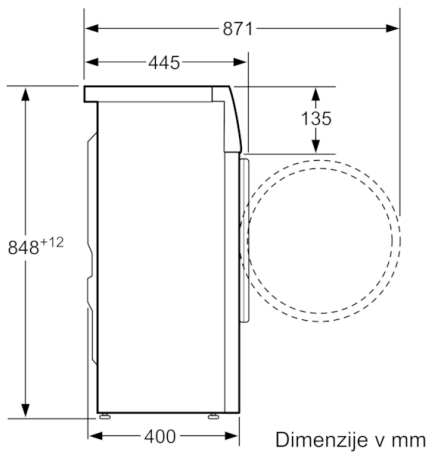

Tehnični podatki

Tip konstrukcije :	Prostostoječi
Višina odstranljivega delovnega pulta (mm) :	848
Dimenzije aparata (mm) :	848 x 598 x 400
Neto masa (kg) :	61,198
Priključna moč (W) :	2300
Tok (A) :	10
Napetost (V) :	220-240
Frekvenca (Hz) :	50
Znaki ustreznosti :	CE, Ukraine grounding sign, VDE
Dolžina priključnega kabla (cm) :	175
Razred učinkovitosti pranja :	A
Tečaj vrat :	levo
Kolesa :	Ne
EAN koda :	4242002796673
Količina bombažnega perila (kg) - NOVO (2010/30/ES) :	5,0
Razred energijske učinkovitosti - (2010/30/ES) :	A+++
Letna poraba energije (kWh/annum) - NOVO (2010/30/ES) :	131,00
:	0,13
:	1,60
Letna poraba vode (l/annum) - NOVO (2010/30/ES) :	8800
Razred učinkovitosti ožemanja :	D
Največje število obratov centrifuge (rpm) - novo (2010/30/EC) :	1000
Povprečno trajanje pranja pri 40°C (delna polnitev) (min) - novo (2010/30/EC) :	150
Povprečno trajanje pranja pri 60°C (polna polnitev) (min) - novo (2010/30/EC) :	235
Povprečno trajanje pranja pri 60°C (delna polnitev) (min) - novo (2010/30/EC) :	235
Raven hrupa pri pranju (dB(A) re 1 pW) :	58
Raven hrupa pri ožemanju (dB(A) re 1 pW) :	82
Tip namestitve :	Prostostoječo

Tehnične informacije

- Dimenzije aparata (V x Š x G): 84.8 x 59.8 x 40 cm
- Možnost podvgradnje
- Funkcija dodajanja perila: funkcija dodajanja perila vam omogoča dodajanje perila tudi po zagonu programa pranja
- ** Navedena vrednost je zaokrožena.

**Serie | 4, Pralni stroj, Slimline, 5 kg, 1000 o/
min
WLG20160BY**

Dimenzije v mm

Dimenzije v mm

Dimenzije v mm