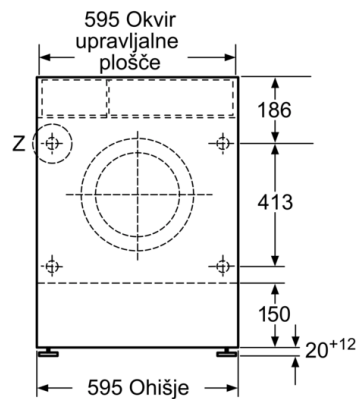

**Serie | 6, Pralno-sušilni stroj, 7/4 kg, 1400 o/min
WKD28541EU**

Dimenzije v mm

Dimenzije v mm

Dimenzije v mm

Detajl Z

Dimenzije v mm

Dimenzije v mm