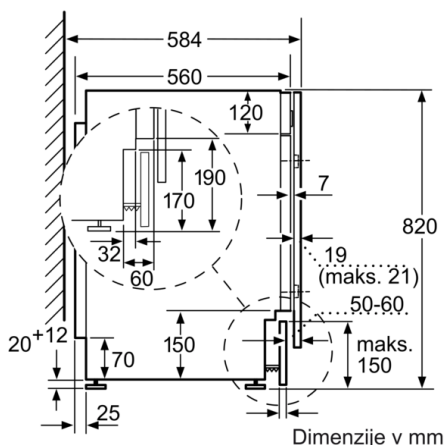

Tehnični podatki

Tip konstrukcije :	Prostostoječi
Odstranljiv delovni pult :	Ne
Tečaj vrat :	levo
Dolžina priključnega kabla (cm) :	220
Višina odstranljivega delovnega pulta (mm) :	820
Neto masa (kg) :	82,760
Prostornina bobna (l) :	52
EAN koda :	4242002876856
Priključna moč (W) :	2300
Tok (A) :	10
Napetost (V) :	220-240
Frekvenca (Hz) :	50
Znaki ustreznosti :	CE, Eurasian, VDE
Poraba energije (pranje in sušenje max. polnjenje) (kWh) :	5,40
Poraba energije (samo pranje) (kWh) :	1,35
Poraba vode (pranje in sušenje max polnitev) (l) :	90

**Serie | 6, Pralno-sušilni stroj, 7/4 kg, 1400 o/min
WKD28541EU**

Dimenzije v mm

Dimenzije v mm

Dimenzije v mm

Detajl Z

Dimenzije v mm

Dimenzije v mm