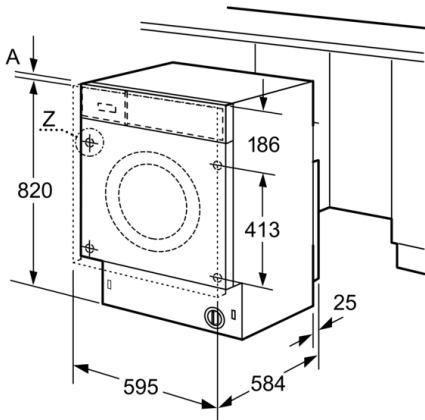

**Serie | 6, Pralno-sušilni stroj, 7/4 kg, 1400 o/min
WKD28541EU**

Dimenzije v mm

Dimenzije v mm

Dimenzije v mm

Detajl Z

Dimenzije v mm

Dimenzije v mm