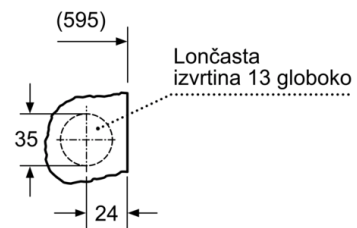

**Serie | 6, Pralno-sušilni stroj, 7/4 kg, 1400 o/min
WKD28541EU**

Dimenzije v mm

Dimenzije v mm

Dimenzije v mm

Detajl Z

Dimenzije v mm

Dimenzije v mm