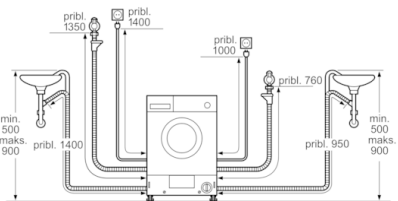

Tehnične informacije

- Nastavljiva višina podnožja: 16.5 cm
- Nastavljiva globina podnožja: 6.5 cm
- S sprednje strani nastavljivi zadnji nogi
- Popolnoma vgradni
- * Garancijske pogoje najdete na spletnem naslovu <http://www.bosch-home.com/si/>
- * Garancijske pogoje najdete na spletnem naslovu <http://www.bosch-home.com/si/>
- ** Navedene vrednosti so zaokrožene

**Serie | 6, Pralno-sušilni stroj, 7/4 kg, 1400 o/min
WKD28541EU**

Dimenzije v mm

Dimenzije v mm

Dimenzije v mm

Detajl Z

Dimenzije v mm

Dimenzije v mm