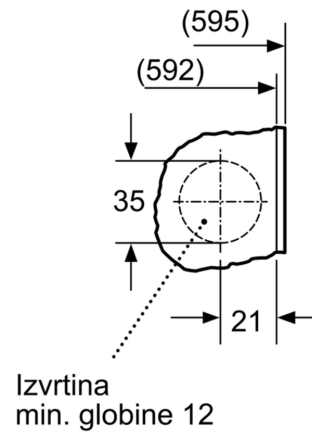

Podrobnost Z

Dimenzije v mm