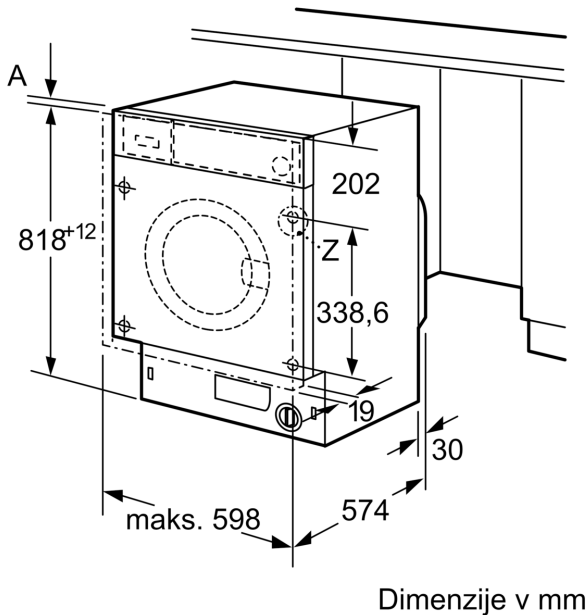

**Serie 8, Vgradni pralni stroj, 8 kg,
1400 o/min
WIW28541EU**