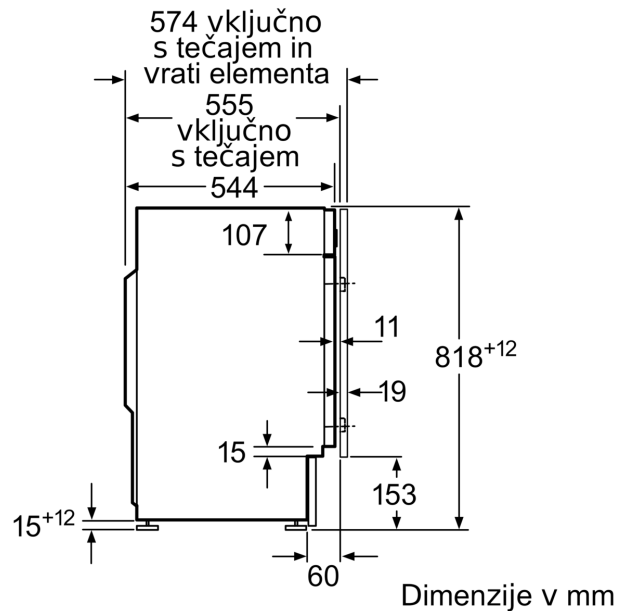

**Serie 8, Vgradni pralni stroj, 8 kg,
1400 o/min
WIW28541EU**