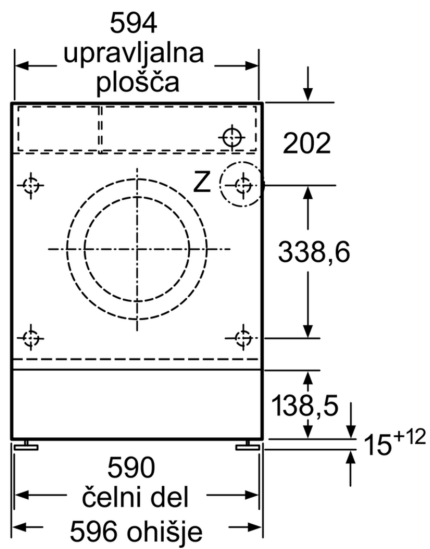

**Serie 8, Vgradni pralni stroj, 8 kg,
1400 o/min
WIW28541EU**