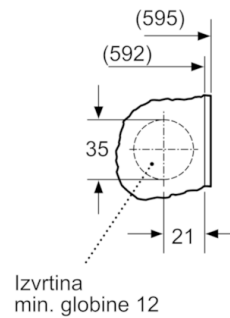

#### Tehnične informacije

- Nastavljiva višina podnožja: 15 cm
- Nastavljiva globina podnožja: 6.5 cm
- Dimenzije aparata (V x Š x G): 81.8 x 59.6 x 54.4 cm
- S sprednje strani nastavljivi zadnji nogi
- \* Garancijske pogoje najdete na spletnem naslovu <http://www.bosch-home.com/si/>
- \* Garancijske pogoje najdete na spletnem naslovu <http://www.bosch-home.com/si/>
- \*\* Navedene vrednosti so zaokrožene

**Serie | 8, Pralni stroj s polnjenjem spredaj, 8 kg, 1400 o/min  
WIW28540EU**

Dimenzije v mm

Podrobnost Z

Dimenzije v mm

Dimenzije v mm