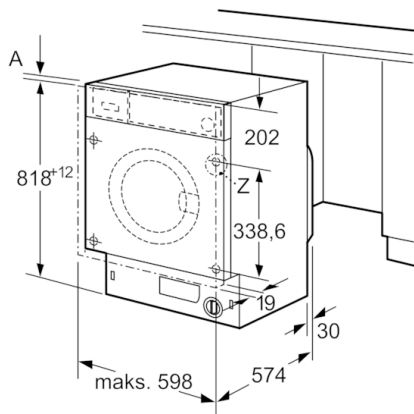

#### Tehnične informacije

- Nastavljiva višina podnožja: 15 cm
- Nastavljiva globina podnožja: 6.5 cm
- Dimenzije aparata (V x Š x G): 81.8 x 59.6 x 54.4 cm
- S sprednje strani nastavljivi zadnji nogi
- \* Garancijske pogoje najdete na spletnem naslovu <http://www.bosch-home.com/si/>
- \* Garancijske pogoje najdete na spletnem naslovu <http://www.bosch-home.com/si/>
- \*\* Navedene vrednosti so zaokrožene

**Serie | 8, Pralni stroj s polnjenjem spredaj, 8 kg, 1400 o/min  
WIW28540EU**

Dimenzije v mm

Podrobnost Z

Dimenzije v mm

Dimenzije v mm