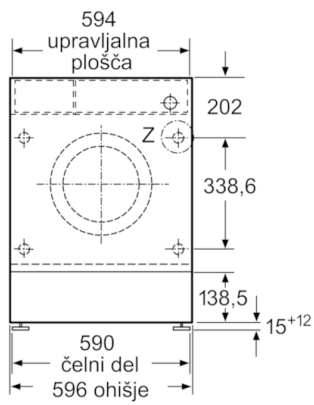

#### Tehnične informacije

- Nastavljiva višina podnožja: 15 cm
- Nastavljiva globina podnožja: 6.5 cm
- Dimenzije aparata (V x Š x G): 81.8 x 59.6 x 54.4 cm
- S sprednje strani nastavljivi zadnji nogi
- \* Garancijske pogoje najdete na spletnem naslovu <http://www.bosch-home.com/si/>
- \* Garancijske pogoje najdete na spletnem naslovu <http://www.bosch-home.com/si/>
- \*\* Navedene vrednosti so zaokrožene

**Serie | 8, Pralni stroj s polnjenjem spredaj, 8 kg, 1400 o/min  
WIW28540EU**

Dimenzije v mm

Podrobnost Z

Dimenzije v mm

Dimenzije v mm