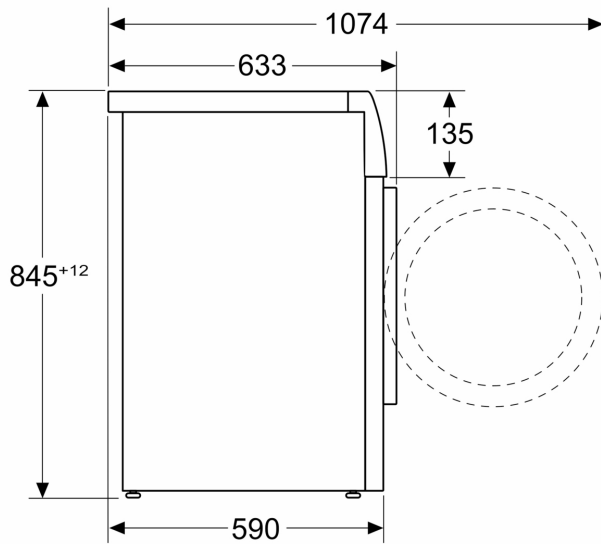

Tehnične informacije

- Možnost podvgradnje
- Dimenzije aparata (V x Š): 845 mm x 598 mm
- Globina aparata: 590 mm
- Globina aparata vklj. vrata: 633 mm
- Globina aparata z odprtimi vrati: 1074 mm

¹ Na lestvici energijskih razredov od A do G

**Serie 6, Pralni stroj s polnjenjem
spredaj, 10 kg, 1600 o/min
WGH256A6BY**

Dimenzije v mm

Dimenzije v mm