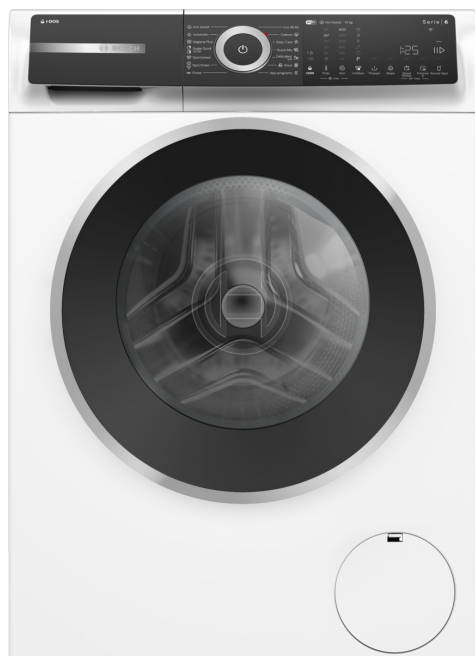

**Serie 6, Pralni stroj s polnjenjem
spredaj, 10 kg, 1600 o/min
WGH256A6BY**

Zelo učinkovit pralni stroj s tehnologijo i-DOS in detergent scan, ki ga poganja Home Connect, varčuje z vodo in detergentom. Poveča vaše prihranke energije z učinkovitostjo A -20%* in zahvaljujoč parnemu programu Iron Assist zmanjšuje vaš kup za likanje.

WMZ2200 Set za pritrditev na tla
WMZ2381 Podaljšek dovodne cevi
WMZPW20W Podest s predalom

Energijski razred: A
Ponderirana poraba energije v kWh na kg na 100 ciklov pranja za Eko program 40-60:40 kWh
Kapaciteta: 10.0 kg
Poraba vode za Eko program v litrih na cikel: 48 l
Pridobivanje podatkov. Počakajte nekaj sekund, nato ponovno poskusite z izrezovanjem ali kopiranjem.: 3:55 h
Razred učinkovitosti ožemanja/sušenja za Eko program 40-60:A
Razred emisij akustičnega hrupa, ki se prenaša po zraku: B
Emisije akustičnega hrupa, ki se prenaša po zraku: .. 75 dB(A) re 1pW
Tip konstrukcije:Prostostoječi
Dimenzije aparata: 845x598x590 mm
Neto masa: 81.1 kg
Priključna moč: 2300 W
Tok:10 A
Napetost: 220-240 V
Frekvenca:50 Hz
Dolžina priključnega kabla:160.0 cm
Tečaj vrat:levo
Kolesa:Ne
EAN koda:4242005469390
Tip namestitve:Prostostoječi

Serie 6, Pralni stroj s polnjenjem spredaj, 10 kg, 1600 o/min WGH256A6BY

**Zelo učinkovit pralni stroj s tehnologijo
i-DOS in detergent scan, ki ga poganja
Home Connect, varčuje z vodo in
detergentom. Poveča vaše prihranke
energije z učinkovitostjo A -20%* in
zahvaljujoč parnemu programu Iron Assist
zmanjšuje vaš kup za likanje.**