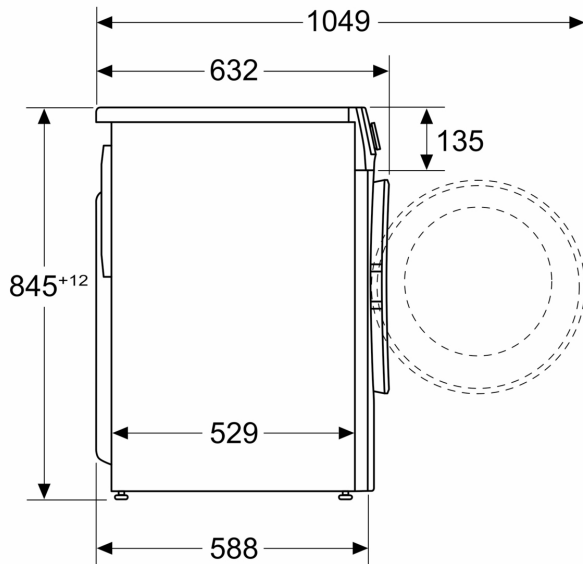

**Serie 6, Pralni stroj s polnjenjem
spredaj, 9 kg, 1400 o/min
WGG144Z9BY**

Dimenzije v mm

Dimenzije v mm