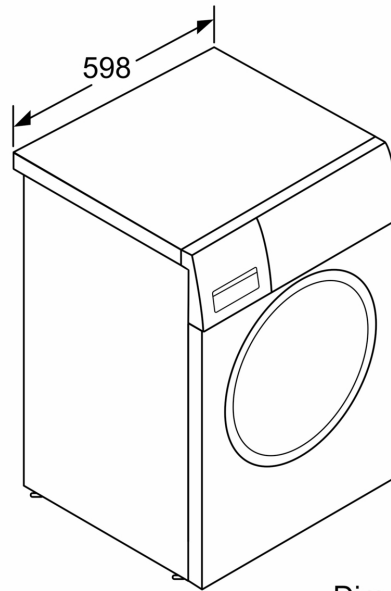

**Serie 6, Pralni stroj s polnjenjem
spredaj, 9 kg, 1400 o/min
WGG144Z9BY**

Dimenzije v mm

Dimenzije v mm