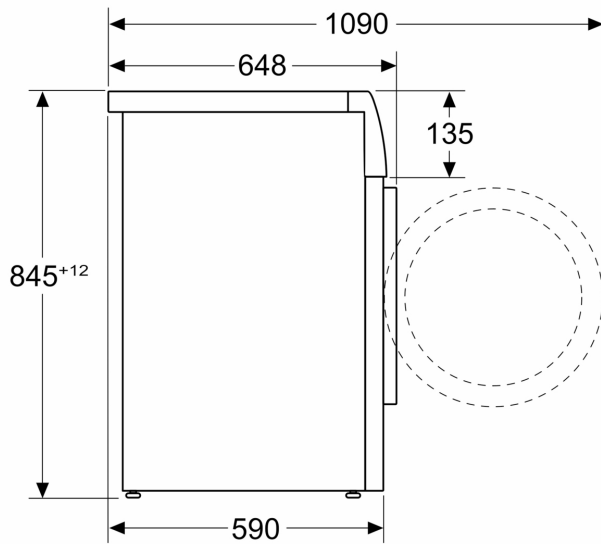

**Serie 8, Pralni stroj s polnjenjem
spredaj, 10 kg, 1400 o/min
WGB254A0BY**

Dimenzije v mm

Dimenzije v mm