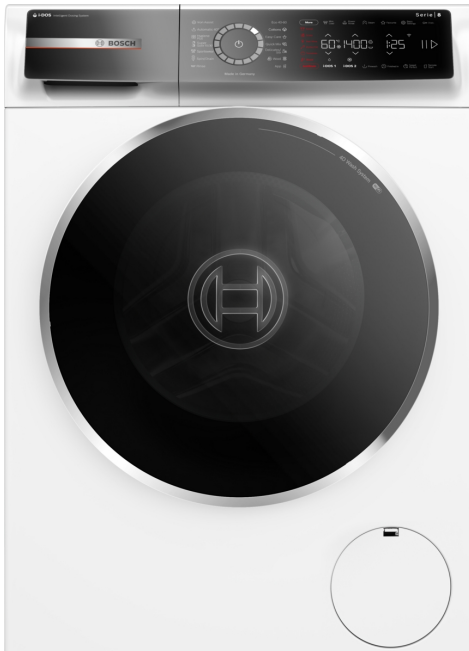

**Serie 8, Pralni stroj s polnjenjem  
spredaj, 10 kg, 1400 o/min  
WGB254A0BY**

**Zelo učinkovit pralni stroj s tehnologijo i-DOS in detergent scan, ki ga poganja Home Connect, varčuje z vodo in detergentom. Poveča vaše prihranke energije z učinkovitostjo A -20%\* in zahvaljujoč parnemu programu Iron Assist zmanjšuje vaš kup za likanje.**