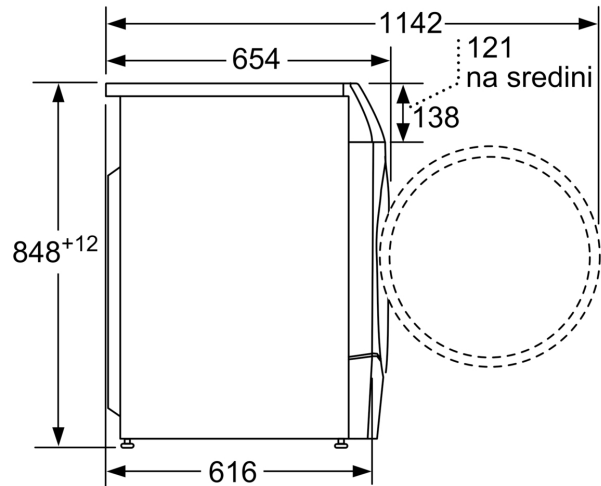

Tehnične informacije

- Možnost podvgradnje
- Dimenzije aparata (V x Š): 84.8 cm x 59.8 cm
- Globina aparata: 61.6 cm
- Globina aparata vklj. vrata: 65.4 cm
- Globina aparata z odprtimi vrati: 114.2 cm

^{1 2} Na lestvici energijskih razredov od A do G

Dimenzije v mm