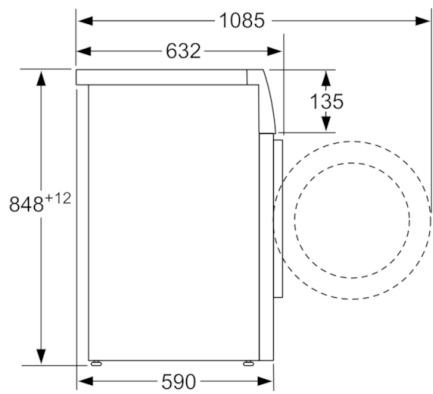

nadaljnjih možnosti, izbira i-DOS programa in informacije o porabi

- Sistem za zaznavanje pene
- Zaklepanje nastavitav pred otroci
- Enostavno čiščenje predala za detergent

Tehnične informacije

- Dimenzije aparata (V x Š x G): 84.8 x 59.8 x 59 cm

Dimenzije v mm

Dimenzije v mm

Dimenzije v mm