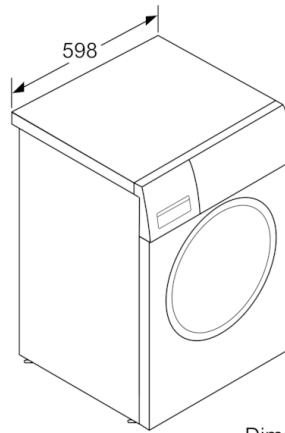

nadaljnjih možnosti, izbira i-DOS programa in informacije o porabi

- Sistem za zaznavanje pene
- Zaklepanje nastavitav pred otroci
- Enostavno čiščenje predala za detergent

Tehnične informacije

- Dimenzije aparata (V x Š x G): 84.8 x 59.8 x 59 cm

Dimenzije v mm

Dimenzije v mm

Dimenzije v mm