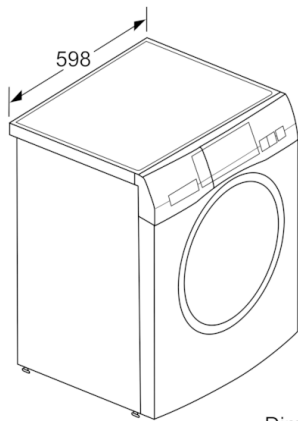

Dimenzije v mm