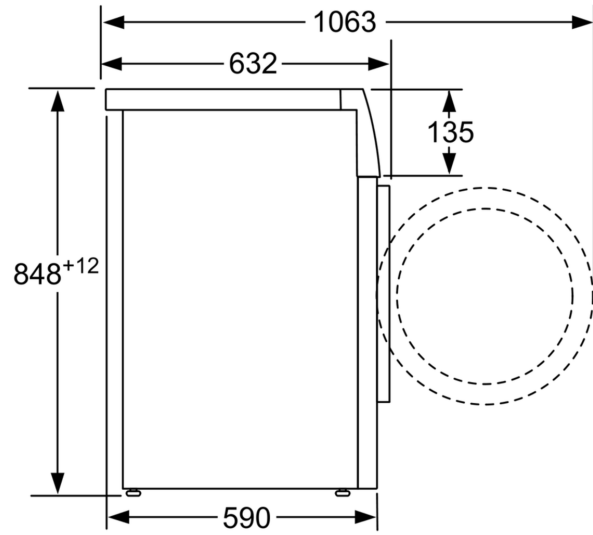

Dimenzije v mm