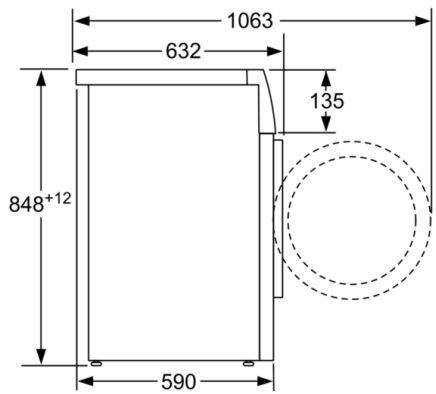

Tehnične informacije

- Možnost podvgradnje
- Dimenzije aparata (V x Š): 84.8 cm x 59.8 cm
- Globina aparata: 59.0 cm
- Globina aparata vklj. vrata: 63.2 cm
- Globina aparata z odprtimi vrati: 106.3 cm

* Garancijske pogoje najdete na spletnem naslovu <http://www.bosch-home.com/si/>

⁴ Trajanje programa Eco 40-60

**Serija 8, Pralni stroj s polnjenjem spredaj, 9
kg, 1400 o/min
WAV28L90BY**

Dimenzije v mm

Dimenzije v mm