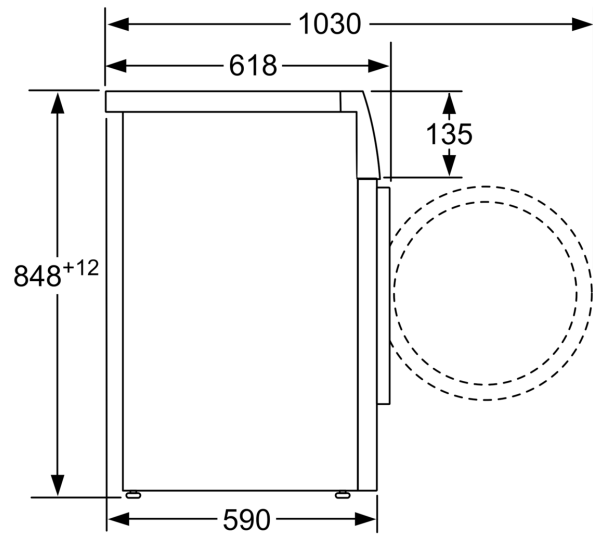

#### Tehnične informacije

- Možnost podvgradnje
- Dimenzije aparata (V x Š): 84.8 cm x 59.8 cm
- Globina aparata: 59.0 cm
- Globina aparata vklj. vrata: 63.2 cm
- Globina aparata z odprtimi vrati: 106.3 cm

**Serie 6, Pralni stroj s polnjenjem  
spredaj, 9 kg, 1400 o/min  
WAU28T90BY**

Dimenzije v mm

Dimenzije v mm