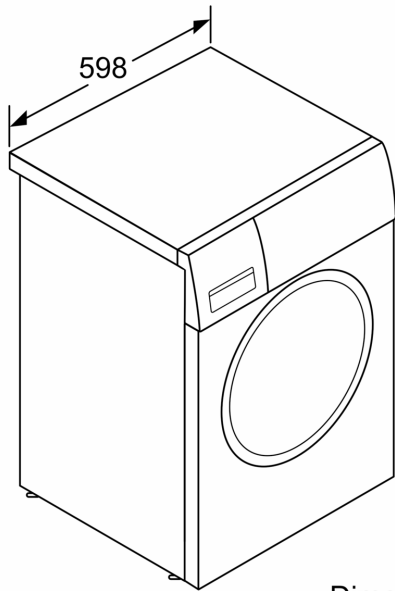

**Serie 6, Pralni stroj s polnjenjem
spredaj, 9 kg, 1400 o/min
WAU28T90BY**

Dimenzije v mm