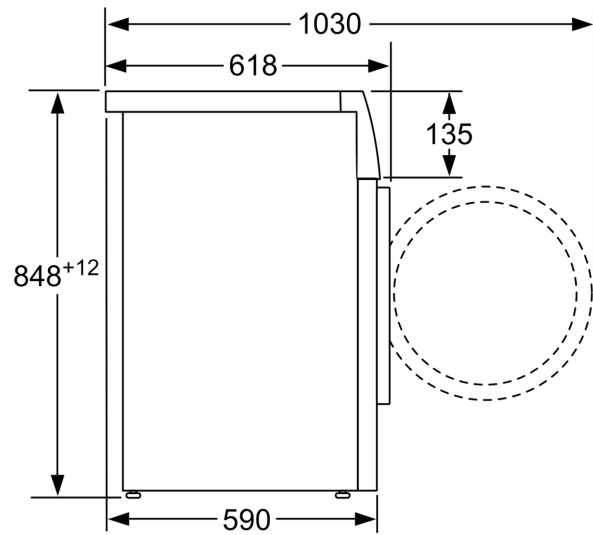

Tehnične informacije

- Možnost podvgradnje
- Dimenzije aparata (V x Š): 84.8 cm x 59.8 cm
- Globina aparata: 59.0 cm
- Globina aparata vklj. vrata: 63.2 cm
- Globina aparata z odprtimi vrati: 106.3 cm

** Navedene vrednosti so zaokrožene

³ Tehtana poraba vode v litrih na cikel (v programu Eco 40-60)

⁴ Trajanje programa Eco 40-60

**Serie 6, Pralni stroj s polnjenjem
spredaj, 9 kg, 1400 o/min
WAU28T62BY**

Dimenzije v mm

Dimenzije v mm