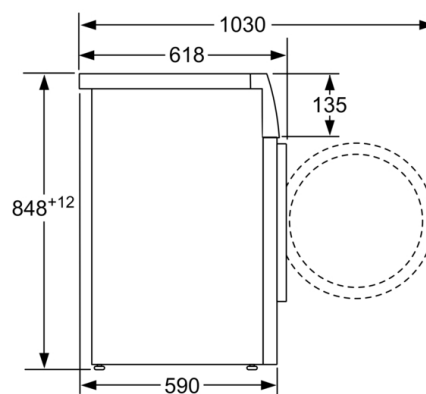

Tehnične informacije

- Možnost podvgradnje
- Dimenzije aparata (V x Š): 84.8 cm x 59.8 cm
- Globina aparata: 59.0 cm
- Globina aparata vklj. vrata: 63.2 cm
- Globina aparata z odprtimi vrati: 106.3 cm

** Navedene vrednosti so zaokrožene

³ Tehtana poraba vode v litrih na cikel (v programu Eco 40-60)

⁴ Trajanje programa Eco 40-60

**Serie 6, Pralni stroj s polnjenjem spredaj, 9
kg, 1400 o/min
WAU28R60BY**

Dimenzije v mm

Dimenzije v mm