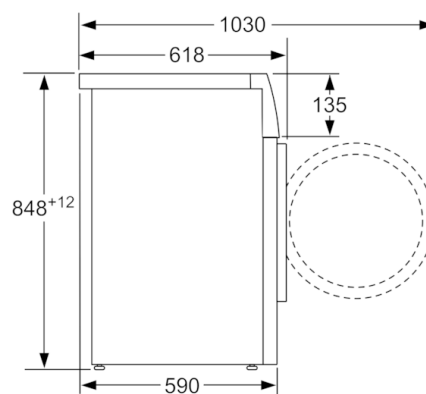

#### Tehnične informacije

- Možnost podvgradnje
- Dimenzije aparata (V x Š x G): 84.8 x 59.8 x 59 cm

\*\* Navedene vrednosti so zaokrožene

**Serie | 6, Pralni stroj s polnjenjem spredaj, 8  
kg, 1200 o/min  
WAT24460BY**

Dimenzije v mm

Dimenzije v mm