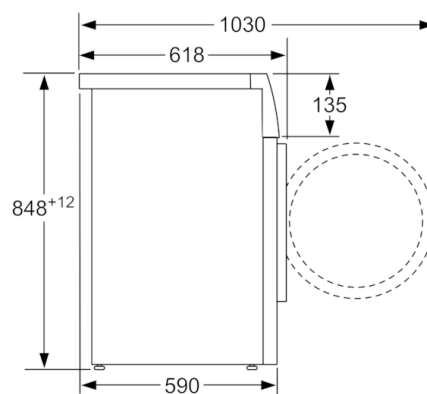

#### Tehnične informacije

- Možnost podvgradnje
- Dimenzije aparata (V x Š x G): 84.8 x 59.8 x 59 cm

\* Garancijske pogoje najdete na spletnem naslovu <http://www.bosch-home.com/si/>

\*\* Navedene vrednosti so zaokrožene

**Serie | 6, Pralni stroj s polnjenjem spredaj, 8  
kg, 1200 o/min  
WAT24440BY**

Dimenzije v mm

Dimenzije v mm