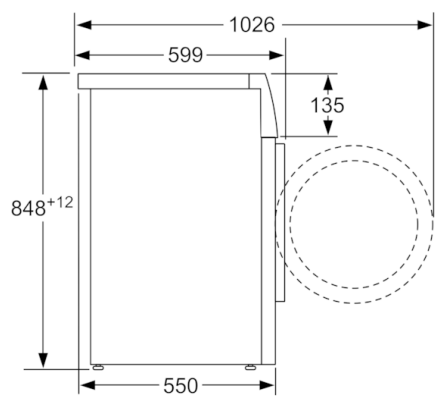

Tehnični podatki

Tip konstrukcije :	Prostostoječi
Višina odstranljivega delovnega pulta (mm) :	850
Dimenzije aparata (mm) :	848 x 598 x 550
Višina za podgradnjo :	850,00
Neto masa (kg) :	65,890
Priključna moč (W) :	2300
Tok (A) :	10
Napetost (V) :	220-240
Frekvenca (Hz) :	50
Znaki ustreznosti :	CE, VDE
Dolžina priključnega kabla (cm) :	160
Razred učinkovitosti pranja :	A
Tečaj vrat :	levo
Kolesa :	Ne
EAN koda :	4242005191352
Količina bombažnega perila (kg) - NOVO (2010/30/ES) :	8,0
Letna poraba energije (kWh/annum) - NOVO (2010/30/ES) :	135,00
Moč v izključenem stanju (W) - NOVO (2010/30/ES) :	0,12
Moč v stanju pripravljenosti (W) - NOVO (2010/30/ES) :	0,58
Letna poraba vode (l/annum) - NOVO (2010/30/ES) :	9680
Razred učinkovitosti ožemanja :	B
Največje število obratov centrifuge (rpm) - novo (2010/30/EC) :	1200
Povprečno trajanje pranja pri 40°C (delna polnitev) (min) - novo (2010/30/EC) :	225
Povprečno trajanje pranja pri 60°C (polna polnitev) (min) - novo (2010/30/EC) :	225
Povprečno trajanje pranja pri 60°C (delna polnitev) (min) - novo (2010/30/EC) :	225
Raven hrupa pri pranju (dB(A) re 1 pW) :	49
Raven hrupa pri ožemanju (dB(A) re 1 pW) :	74
Tip namestitve :	Prostostoječo

Tehnične informacije

- Možnost podvgradnje
- Dimenzije aparata (V x Š x G): 84.8 x 59.8 x 55 cm
- ** Navedene vrednosti so zaokrožene

**Serie | 6, Pralni stroj s polnjenjem spredaj, 8
kg, 1200 o/min
WAT24361BY**

Dimenzije v mm

Dimenzije v mm