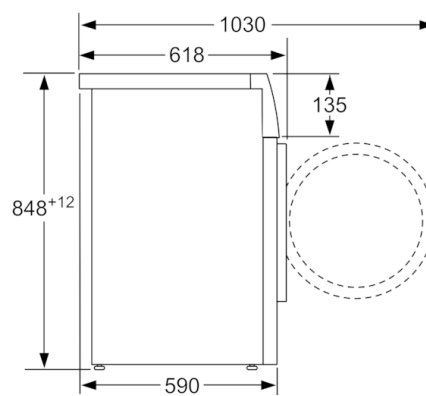

Tehnični podatki

Tip konstrukcije :	Prostostoječi
Višina odstranljivega delovnega pulta (mm) :	850
Dimenzije aparata (mm) :	848 x 598 x 590
Neto masa (kg) :	70,301
Priključna moč (W) :	2300
Tok (A) :	10
Napetost (V) :	220-240
Frekvenca (Hz) :	50
Znaki ustreznosti :	CE, VDE
Dolžina priključnega kabla (cm) :	160
Razred učinkovitosti pranja :	A
Tečaj vrat :	levo
Kolesa :	Ne
EAN koda :	4242002814575
Količina bombažnega perila (kg) - NOVO (2010/30/ES) :	8,0
Razred energijske učinkovitosti - (2010/30/ES) :	A+++
Letna poraba energije (kWh/annum) - NOVO (2010/30/ES) :	137,00
:	0,12
:	0,43
Letna poraba vode (l/annum) - NOVO (2010/30/ES) :	9900
Razred učinkovitosti ožemanja :	B
Največje število obratov centrifuge (rpm) - novo (2010/30/EC) :	1200
Povprečno trajanje pranja pri 40°C (delna polnitev) (min) - novo (2010/30/EC) :	225
Povprečno trajanje pranja pri 60°C (polna polnitev) (min) - novo (2010/30/EC) :	225
Povprečno trajanje pranja pri 60°C (delna polnitev) (min) - novo (2010/30/EC) :	225
Raven hrupa pri pranju (dB(A) re 1 pW) :	50
Raven hrupa pri ožemanju (dB(A) re 1 pW) :	74
Tip namestitve :	Prostostoječo

Tehnične informacije

- Možnost podvgradnje
- Dimenzije aparata (V x Š x G): 84.8 x 59.8 x 59 cm
- ** Navedena vrednost je zaokrožena.

**Serie | 6, Pralni stroj s polnjenjem spredaj, 8
kg, 1200 o/min
WAT24360BY**

Dimenzije v mm

Dimenzije v mm