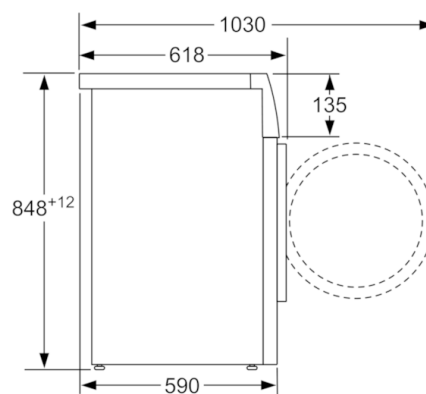

Tehnične informacije

- Možnost podvgradnje
- Dimenzije aparata (V x Š x G): 84.8 x 59.8 x 59 cm

**Serie | 6, Pralni stroj s polnjenjem spredaj, 8
kg
WAT20360BY**

Dimenzije v mm

Dimenzije v mm