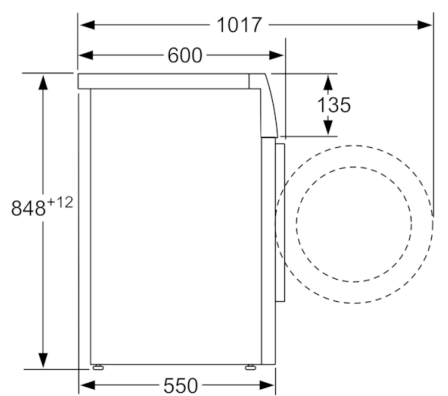

Tehnični podatki

Tip konstrukcije :	Prostostoječi
Višina odstranljivega delovnega pulta (mm) :	850
Dimenzije aparata (mm) :	848 x 598 x 550
Višina za podvgradnjo :	850,00
Neto masa (kg) :	69,848
Priključna moč (W) :	2300
Tok (A) :	10
Napetost (V) :	220-240
Frekvenca (Hz) :	50
Znaki ustreznosti :	CE, Ukraine grounding sign, VDE
Dolžina priključnega kabla (cm) :	160
Razred učinkovitosti pranja :	A
Tečaj vrat :	levo
Kolesa :	Ne
EAN koda :	4242005070312
Količina bombažnega perila (kg) - NOVO (2010/30/ES) :	8,0
Letna poraba energije (kWh/annum) - NOVO (2010/30/ES) :	176,00
Moč v izključenem stanju (W) - NOVO (2010/30/ES) :	0,12
Moč v stanju pripravljenosti (W) - NOVO (2010/30/ES) :	0,50
Letna poraba vode (l/annum) - NOVO (2010/30/ES) :	9900
Razred učinkovitosti ožemanja :	B
Največje število obratov centrifuge (rpm) - novo (2010/30/EC) :	1380
Povprečno trajanje pranja pri 40°C (delna polnitev) (min) - novo (2010/30/EC) :	200
Povprečno trajanje pranja pri 60°C (polna polnitev) (min) - novo (2010/30/EC) :	200
Povprečno trajanje pranja pri 60°C (delna polnitev) (min) - novo (2010/30/EC) :	200
Raven hrupa pri pranju (dB(A) re 1 pW) :	54
Raven hrupa pri ožemanju (dB(A) re 1 pW) :	76
Tip namestitve :	Prostostoječe

Tehnične informacije

- Možnost podvgradnje
- Dimenzije aparata (V x Š x G): 84.8 x 59.8 x 55 cm
- * Garancijske pogoje najdete na spletnem naslovu <http://www.bosch-home.com/si/>

* Garancijske pogoje najdete na spletnem naslovu <http://www.bosch-home.com/si/>

** Navedene vrednosti so zaokrožene

**Serie | 4, Pralni stroj s polnjenjem spredaj, 8
kg, 1400 o/min
WAN28290BY**

Dimenzije v mm

Dimenzije v mm