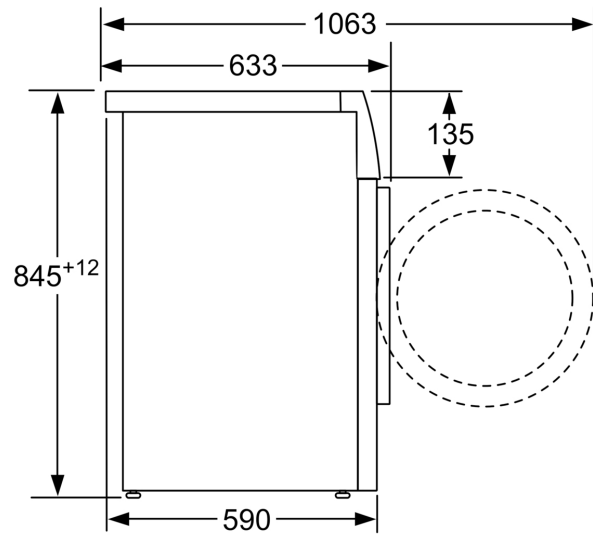

Dimenzije v mm