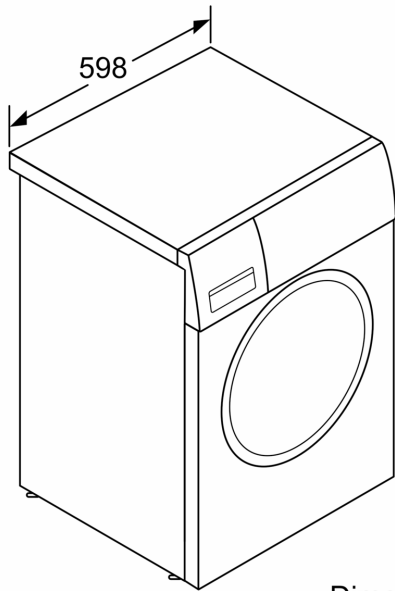

Tehnične informacije

- Možnost podvgradnje
- Dimenzije aparata (V x Š): 84.8 cm x 59.8 cm

**Serie 4, Pralni stroj s polnjenjem
spredaj, 8 kg, 1400 o/min
WAN28262BY**

Dimenzije v mm

Dimenzije v mm