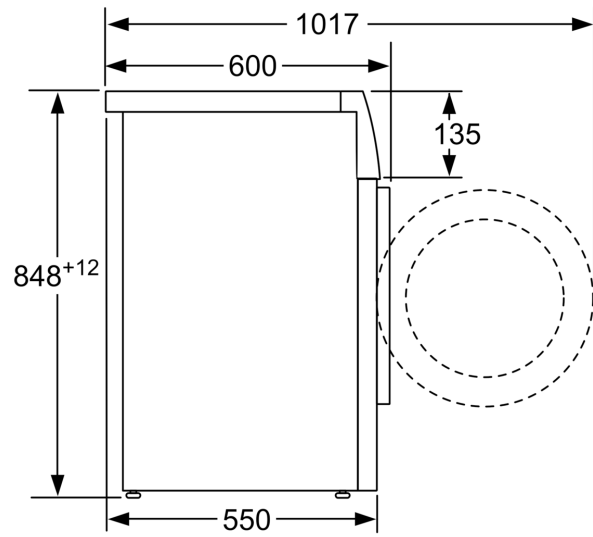

Tehnične informacije

- Možnost podvgradnje
- Dimenzije aparata (V x Š): 84.8 cm x 59.8 cm

**Serie 4, Pralni stroj s polnjenjem
spredaj, 8 kg, 1400 o/min
WAN28262BY**

Dimenzije v mm

Dimenzije v mm