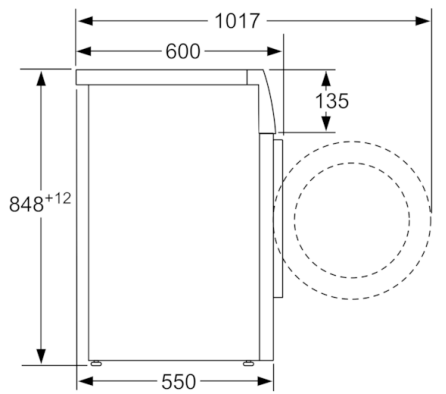

Tehnične informacije

- Možnost podvgradnje
- Dimenzije aparata (V x Š x G): 84.8 x 59.8 x 55 cm

** Navedene vrednosti so zaokrožene

**Serie | 4, Pralni stroj s polnjenjem spredaj, 8
kg, 1400 o/min
WAN28260BY**

Dimenzije v mm

Dimenzije v mm