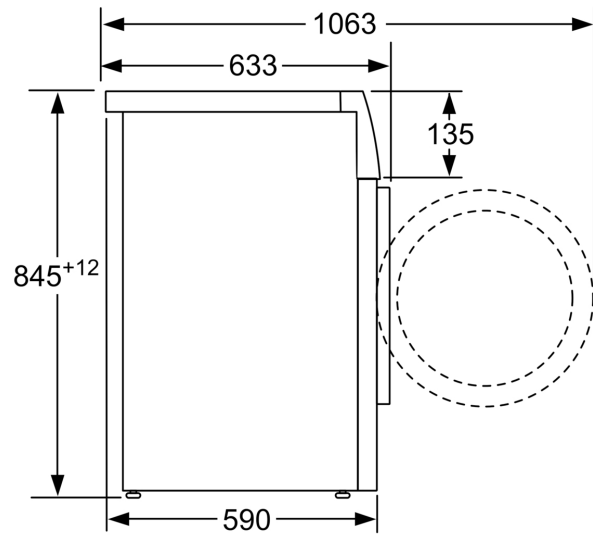

Tehnične informacije

- Lahko se zloži z uporabo kompleta za zlaganje, ki je združljiv s sušilnim strojem.
- Možnost podgradnje
- Dimenzije aparata (V x Š): 84.5 cm x 59.8 cm
- Globina aparata: 59.0 cm
- Globina aparata vklj. vrata: 63.3 cm
- Globina aparata z odprtimi vrati: 106.3 cm

Dimenzije v mm

Dimenzije v mm