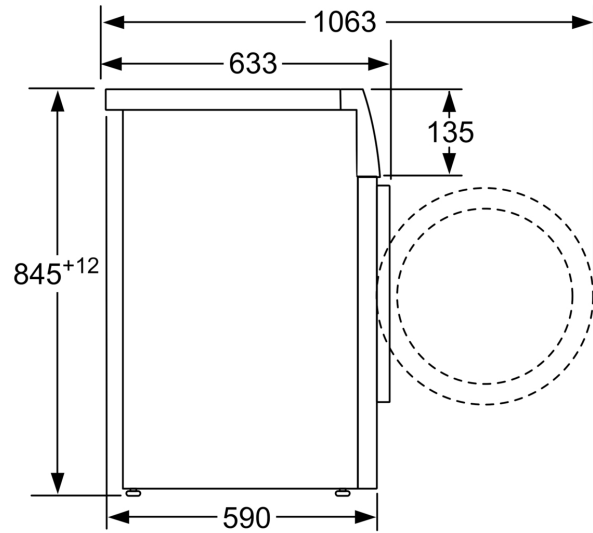

- Kovinska kljuka pri vratih
- Udobno zaklepanje

Tehnične informacije

- Lahko se zloži z uporabo kompleta za zlaganje, ki je združljiv s sušilnim strojem.
- Možnost podvgradnje
- Dimenzije aparata (V x Š): 84.5 cm x 59.8 cm
- Globina aparata: 59.0 cm
- Globina aparata vklj. vrata: 63.3 cm
- Globina aparata z odprtimi vrati: 106.3 cm

**Serie 4, Pralni stroj s polnjenjem
spredaj, 8 kg, najv. 1200 vrt/min
WAN24293BY**

Dimenzije v mm

Dimenzije v mm