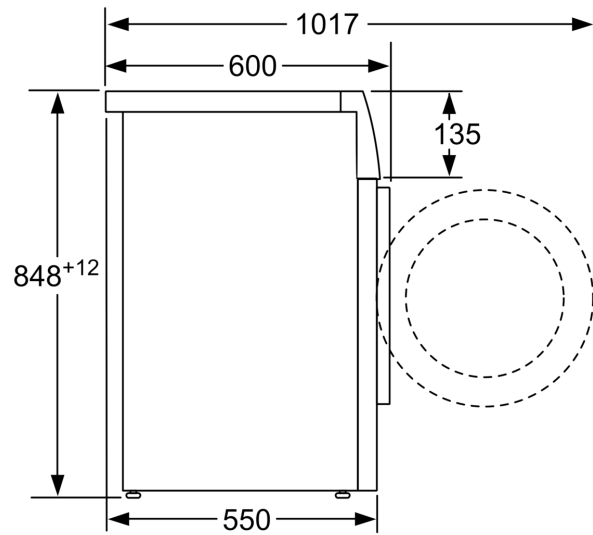

#### Tehnične informacije

- Možnost podvgradnje
- Dimenzije aparata (V x Š): 84.8 cm x 59.8 cm
- Globina aparata: 55.0 cm

**Serie 4, Pralni stroj s polnjenjem  
spredaj, 8 kg, 1200 o/min  
WAN24263BY**

Dimenzije v mm

Dimenzije v mm