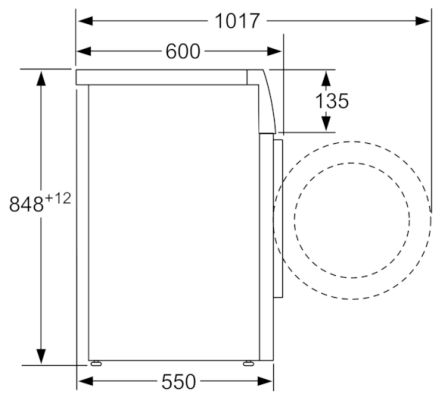

Tehnični podatki

Tip konstrukcije :	Prostostoječi
Višina odstranljivega delovnega pulta (mm) :	850
Dimenzije aparata (mm) :	848 x 598 x 550
Višina za podvgradnjo :	850,00
Neto masa (kg) :	68,698
Priključna moč (W) :	2300
Tok (A) :	10
Napetost (V) :	220-240
Frekvenca (Hz) :	50
Znaki ustreznosti :	CE, VDE
Dolžina priključnega kabla (cm) :	160
Razred učinkovitosti pranja :	A
Tečaj vrat :	levo
Kolesa :	Ne
EAN koda :	4242002898674
Količina bombažnega perila (kg) - NOVO (2010/30/ES) :	7,0
Letna poraba energije (kWh/annum) - NOVO (2010/30/ES) :	157,00
Moč v izključenem stanju (W) - NOVO (2010/30/ES) :	0,12
Moč v stanju pripravljenosti (W) - NOVO (2010/30/ES) :	0,50
Letna poraba vode (l/annum) - NOVO (2010/30/ES) :	9020
Razred učinkovitosti ožemanja :	B
Največje število obratov centrifuge (rpm) - novo (2010/30/EC) :	1175
Povprečno trajanje pranja pri 40°C (delna polnitev) (min) - novo (2010/30/EC) :	200
Povprečno trajanje pranja pri 60°C (polna polnitev) (min) - novo (2010/30/EC) :	200
Povprečno trajanje pranja pri 60°C (delna polnitev) (min) - novo (2010/30/EC) :	200
Raven hrupa pri pranju (dB(A) re 1 pW) :	54
Raven hrupa pri ožemanju (dB(A) re 1 pW) :	74
Tip namestitve :	Prostostoječi

Tehnične informacije

- Možnost podvgradnje
- Dimenzije aparata (V x Š x G): 84.8 x 59.8 x 55 cm
- ** Navedene vrednosti so zaokrožene

**Serie | 4, Pralni stroj s polnjenjem spredaj, 7
kg, 1200 o/min
WAN24261BY**

Dimenzije v mm

Dimenzije v mm