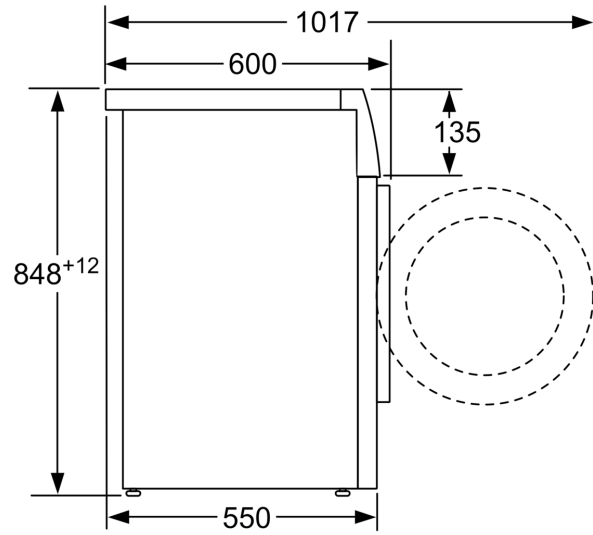

Tehnične informacije

- Možnost podvgradnje
- Dimenzije aparata (V x Š): 84.8 cm x 59.8 cm

- Globina aparata: 55.0 cm
- Globina aparata z odprtimi vrati: 101.7 cm

¹ Na lestvici energijskih razredov od A do G

**Serie 4, Pralni stroj s polnjenjem
spredaj, 8 kg, 1200 o/min
WAN24167BY**

Dimenzije v mm

Dimenzije v mm