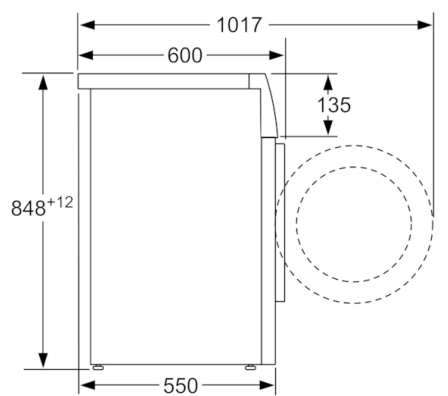

Tehnični podatki

Tip konstrukcije :	Prostostoječi
Višina odstranljivega delovnega pulta (mm) :	850
Dimenzije aparata (mm) :	848 x 598 x 550
Višina za podvgradnjo :	850,00
Neto masa (kg) :	69,348
Priključna moč (W) :	2300
Tok (A) :	10
Napetost (V) :	220-240
Frekvenca (Hz) :	50
Znaki ustreznosti :	CE, VDE
Dolžina priključnega kabla (cm) :	160
Razred učinkovitosti pranja :	A
Tečaj vrat :	levo
Kolesa :	Ne
EAN koda :	4242005171880
Količina bombažnega perila (kg) - NOVO (2010/30/ES) :	8,0
Letna poraba energije (kWh/annum) - NOVO (2010/30/ES) :	176,00
Moč v izključenem stanju (W) - NOVO (2010/30/ES) :	0,12
Moč v stanju pripravljenosti (W) - NOVO (2010/30/ES) :	0,50
Letna poraba vode (l/annum) - NOVO (2010/30/ES) :	9900
Razred učinkovitosti ožemanja :	B
Največje število obratov centrifuge (rpm) - novo (2010/30/EC) :	1155
Povprečno trajanje pranja pri 40°C (delna polnitev) (min) - novo (2010/30/EC) :	200
Povprečno trajanje pranja pri 60°C (polna polnitev) (min) - novo (2010/30/EC) :	200
Povprečno trajanje pranja pri 60°C (delna polnitev) (min) - novo (2010/30/EC) :	200
Raven hrupa pri pranju (dB(A) re 1 pW) :	55
Raven hrupa pri ožemanju (dB(A) re 1 pW) :	76
Tip namestitve :	Prostostoječi

Tehnične informacije

- Možnost podvgradnje
- Dimenzije aparata (V x Š x G): 84.8 x 59.8 x 55 cm

** Navedene vrednosti so zaokrožene

**Serie | 4, Pralni stroj s polnjenjem spredaj, 8
kg, 1200 o/min
WAN24163BY**

Dimenzije v mm

Dimenzije v mm