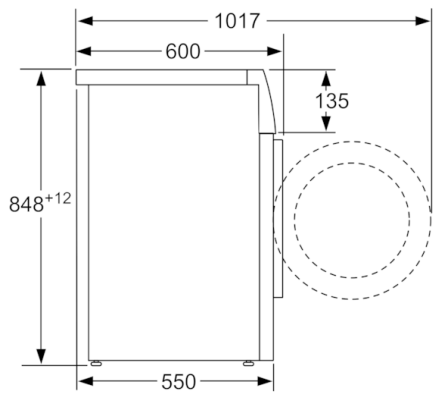

Tehnični podatki

Tip konstrukcije :	Prostostoječi
Višina odstranljivega delovnega pulta (mm) :	850
Dimenzije aparata (mm) :	848 x 598 x 550
Višina za podvgradnjo :	850,00
Neto masa (kg) :	68,548
Priključna moč (W) :	2300
Tok (A) :	10
Napetost (V) :	220-240
Frekvenca (Hz) :	50
Znaki ustreznosti :	CE, VDE
Dolžina priključnega kabla (cm) :	160
Razred učinkovitosti pranja :	A
Tečaj vrat :	levo
Kolesa :	Ne
EAN koda :	4242002880860
Količina bombažnega perila (kg) - NOVO (2010/30/ES) :	7,0
Letna poraba energije (kWh/annum) - NOVO (2010/30/ES) :	157,00
Moč v izključenem stanju (W) - NOVO (2010/30/ES) :	0,12
Moč v stanju pripravljenosti (W) - NOVO (2010/30/ES) :	0,50
Letna poraba vode (l/annum) - NOVO (2010/30/ES) :	9020
Razred učinkovitosti ožemanja :	B
Največje število obratov centrifuge (rpm) - novo (2010/30/EC) :	1175
Povprečno trajanje pranja pri 40°C (delna polnitev) (min) - novo (2010/30/EC) :	200
Povprečno trajanje pranja pri 60°C (polna polnitev) (min) - novo (2010/30/EC) :	200
Povprečno trajanje pranja pri 60°C (delna polnitev) (min) - novo (2010/30/EC) :	200
Raven hrupa pri pranju (dB(A) re 1 pW) :	54
Raven hrupa pri ožemanju (dB(A) re 1 pW) :	74
Tip namestitve :	Prostostoječi

Tehnične informacije

- Možnost podvgradnje
- Dimenzije aparata (V x Š x G): 84.8 x 59.8 x 55 cm
- ** Navedene vrednosti so zaokrožene

**Serie | 4, Pralni stroj s polnjenjem spredaj, 7
kg, 1200 o/min
WAN24060BY**

Dimenzije v mm

Dimenzije v mm