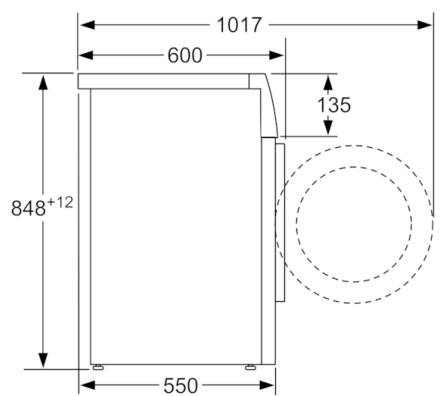

#### Tehnične informacije

- Možnost podvgradnje
- Dimenzije aparata (V x Š x G): 84.8 x 59.8 x 55 cm

\*\* Navedene vrednosti so zaokrožene

**Serie | 4, Pralni stroj s polnjenjem spredaj, 7  
kg, 1000 o/min  
WAN20060BY**

Dimenzije v mm

Dimenzije v mm