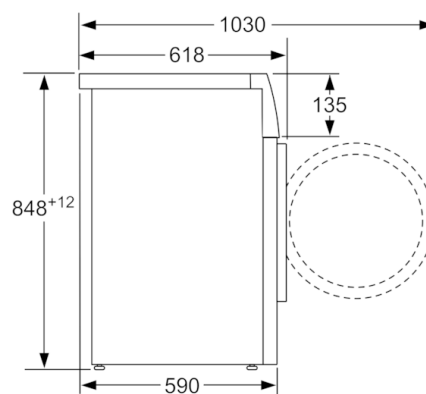

Tehnični podatki

Tip konstrukcije :	Prostostoječi
Višina odstranljivega delovnega pulta (mm) :	848
Dimenzije aparata (mm) :	848 x 598 x 590
Višina za podvgradnjo :	848,00
Neto masa (kg) :	74,639
Priključna moč (W) :	2300
Tok (A) :	10
Napetost (V) :	220-240
Frekvenca (Hz) :	50
Znaki ustreznosti :	CE, VDE
Dolžina priključnega kabla (cm) :	160
Razred učinkovitosti pranja :	A
Tečaj vrat :	levo
Kolesa :	Ne
EAN koda :	4242002847948
Količina bombažnega perila (kg) - NOVO (2010/30/ES) :	8,0
Letna poraba energije (kWh/annum) - NOVO (2010/30/ES) :	196,00
Moč v izključenem stanju (W) - NOVO (2010/30/ES) :	0,12
Moč v stanju pripravljenosti (W) - NOVO (2010/30/ES) :	1,49
Letna poraba vode (l/annum) - NOVO (2010/30/ES) :	11220
Razred učinkovitosti ožemanja :	B
Največje število obratov centrifuge (rpm) - novo (2010/30/EC) :	1360
Povprečno trajanje pranja pri 40°C (delna polnitev) (min) - novo (2010/30/EC) :	195
Povprečno trajanje pranja pri 60°C (polna polnitev) (min) - novo (2010/30/EC) :	215
Povprečno trajanje pranja pri 60°C (delna polnitev) (min) - novo (2010/30/EC) :	215
Raven hrupa pri pranju (dB(A) re 1 pW) :	56
Raven hrupa pri ožemanju (dB(A) re 1 pW) :	73
Tip namestitve :	Prostostoječo

Tehnične informacije

- Dimenzije aparata (V x Š x G): 84.8 x 59.8 x 59 cm
- Možnost podvgradnje

**Serie | 4, Pralni stroj s polnjenjem spredaj, 8
kg, 1400 o/min
WAK282E25**

Dimenzije v mm

Dimenzije v mm