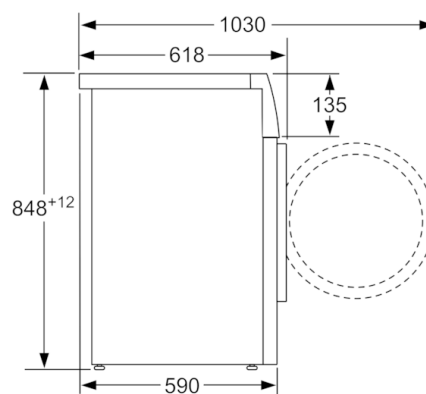

Tehnični podatki

Tip konstrukcije :	Prostostoječi
Višina odstranljivega delovnega pulta (mm) :	848
Dimenzije aparata (mm) :	848 x 598 x 590
Neto masa (kg) :	69,901
Priključna moč (W) :	2300
Tok (A) :	10
Napetost (V) :	220-240
Frekvenca (Hz) :	50
Znaki ustreznosti :	CE, Eurasian, VDE
Dolžina priključnega kabla (cm) :	160
Razred učinkovitosti pranja :	A
Tečaj vrat :	levo
Kolesa :	Ne
EAN koda :	4242002765587
Količina bombažnega perila (kg) - NOVO (2010/30/ES) :	7,0
Razred energijske učinkovitosti - (2010/30/ES) :	A+++
Letna poraba energije (kWh/annum) - NOVO (2010/30/ES) :	174,00
:	0,12
:	1,49
Letna poraba vode (l/annum) - NOVO (2010/30/ES) :	9680
Razred učinkovitosti ožemanja :	C
Največje število obratov centrifuge (rpm) - novo (2010/30/EC) :	1000
Povprečno trajanje pranja pri 40°C (delna polnitev) (min) - novo (2010/30/EC) :	195
Povprečno trajanje pranja pri 60°C (polna polnitev) (min) - novo (2010/30/EC) :	210
Povprečno trajanje pranja pri 60°C (delna polnitev) (min) - novo (2010/30/EC) :	210
Raven hrupa pri pranju (dB(A) re 1 pW) :	56
Raven hrupa pri ožemanju (dB(A) re 1 pW) :	74
Tip namestitve :	Prostostoječo

Tehnične informacije

- Dimenzije aparata (V x Š x G): 84.8 x 59.8 x 59 cm
- Možnost podvgradnje

**Serie | 4, Pralni stroj s polnjenjem spredaj, 7
kg, 1000 o/min
WAK20200ME**

Dimenzije v mm

Dimenzije v mm