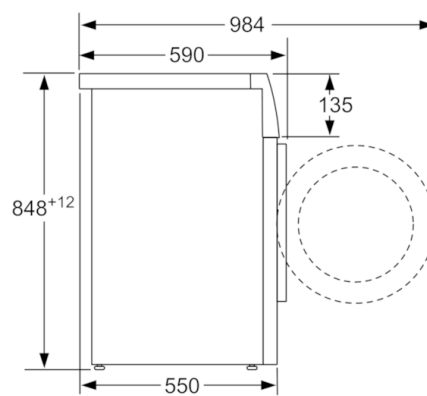

### Tehnične informacije

- Dimenzije aparata (V x Š x G): 84.8 x 59.8 x 55 cm
- Možnost podvgradnje

**Serie | 2, Pralni stroj s polnjenjem spredaj, 6  
kg, 1400 o/min  
WAB28280**

Dimenzije v mm

Dimenzije v mm