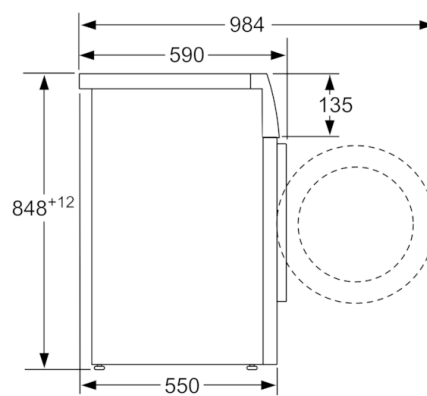

Tehnični podatki

Tip konstrukcije :	Prostostoječi
Višina odstranljivega delovnega pulta (mm) :	848
Dimenzije aparata (mm) :	848 x 598 x 550
Neto masa (kg) :	66,179
Priključna moč (W) :	2300
Tok (A) :	10
Napetost (V) :	220-240
Frekvenca (Hz) :	50
Znaki ustreznosti :	CE, VDE
Dolžina priključnega kabla (cm) :	160
Razred učinkovitosti pranja :	A
Tečaj vrat :	levo
Kolesa :	Ne
EAN koda :	4242002803395
Količina bombažnega perila (kg) - NOVO (2010/30/ES) :	6,0
Razred energijske učinkovitosti - (2010/30/ES) :	A+++
Letna poraba energije (kWh/annum) - NOVO (2010/30/ES) :	153,00
:	0,15
:	1,27
Letna poraba vode (l/annum) - NOVO (2010/30/ES) :	10560
Razred učinkovitosti ožemanja :	C
Največje število obratov centrifuge (rpm) - novo (2010/30/EC) :	1200
Povprečno trajanje pranja pri 40°C (delna polnitev) (min) - novo (2010/30/EC) :	270
Povprečno trajanje pranja pri 60°C (polna polnitev) (min) - novo (2010/30/EC) :	270
Povprečno trajanje pranja pri 60°C (delna polnitev) (min) - novo (2010/30/EC) :	270
Raven hrupa pri pranju (dB(A) re 1 pW) :	57
Raven hrupa pri ožemanju (dB(A) re 1 pW) :	77
Tip namestitve :	Prostostoječi

- Večkratna zaščita pred izlivom vode
- Zaslon za prikaz poteka programov, temperature, števila vrtljajev, preostalega časa in prednastavitev časa izklopa do 24 h
- Popolnoma elektronsko upravljanje vseh programov z enim gumbom
- AquaSpar sistem
- Količinska avtomatika
- Sistem za zaznavanje pene
- Kontrola neuravnoteženosti stroja
- Prikaz predoziranja
- Zaklepanje nastavitev pred otroci
- 30 cm odprtina vrat in kot odpiranja 140 °

Tehnične informacije

- Dimenzije aparata (V x Š x G): 84.8 x 59.8 x 55 cm
 - Možnost podvgradnje
- ** Navedena vrednost je zaokrožena.

**Serie | 2, Pralni stroj s polnjenjem spredaj, 6
kg, 1200 o/min
WAB24262BY**

Dimenzije v mm

Dimenzije v mm