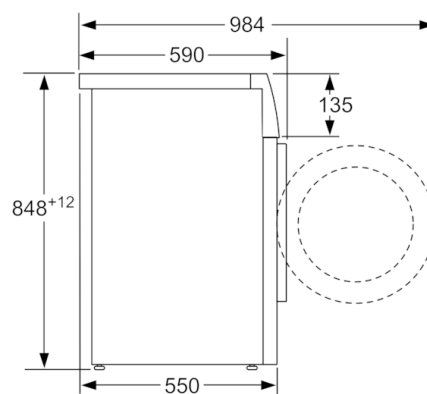

Tehnični podatki

Tip konstrukcije :	Prostostoječi
Višina odstranljivega delovnega pulta (mm) :	848
Dimenzije aparata (mm) :	848 x 598 x 550
Neto masa (kg) :	65,379
Priključna moč (W) :	2000
Tok (A) :	10
Napetost (V) :	220-240
Frekvenca (Hz) :	50
Znaki ustreznosti :	CE, VDE
Dolžina priključnega kabla (cm) :	170
Razred učinkovitosti pranja :	A
Tečaj vrat :	levo
Kolesa :	Ne
EAN koda :	4242002809342
Količina bombažnega perila (kg) - NOVO (2010/30/ES) :	6,0
Razred energijske učinkovitosti - (2010/30/ES) :	A+++
Letna poraba energije (kWh/annum) - NOVO (2010/30/ES) :	153,00
:	0,15
:	1,27
Letna poraba vode (l/annum) - NOVO (2010/30/ES) :	10560
Razred učinkovitosti ožemanja :	C
Največje število obratov centrifuge (rpm) - novo (2010/30/EC) :	1200
Povprečno trajanje pranja pri 40°C (delna polnitev) (min) - novo (2010/30/EC) :	270
Povprečno trajanje pranja pri 60°C (polna polnitev) (min) - novo (2010/30/EC) :	270
Povprečno trajanje pranja pri 60°C (delna polnitev) (min) - novo (2010/30/EC) :	270
Raven hrupa pri pranju (dB(A) re 1 pW) :	57
Raven hrupa pri ožemanju (dB(A) re 1 pW) :	78
Tip namestitve :	Prostostoječo

Programi

Funkcije

- Tipke: Start/Pavza, Vrtljaji ožemanja, SpeedPerfect, Predpranje

Udobje / varnost

- Volumen bobna: 42 l
- Zaslon za prikaz poteka programov, števila vrtljajev, preostalega časa in prednastavitev časa vklopa do 24 h
- Večkratna zaščita pred izlivom vode
- Popolnoma elektronsko upravljanje vseh programov z enim gumbom
- AquaSpar sistem
- Količinska avtomatika
- Sistem za zaznavanje pene
- Kontrola neuravnoteženosti stroja
- ECARF žig kakovosti: alergikom prijazen produkt
- Zaklepanje nastavitev pred otroci
- 30 cm odprtina vrat in kot odpiranja 165 °

Tehnične informacije

- Dimenzije aparata (V x Š x G): 84.8 x 59.8 x 55 cm

**Serie | 2, Pralni stroj s polnjenjem spredaj, 6
kg, 1200 o/min
WAB24166SN**

Dimenzije v mm

Dimenzije v mm