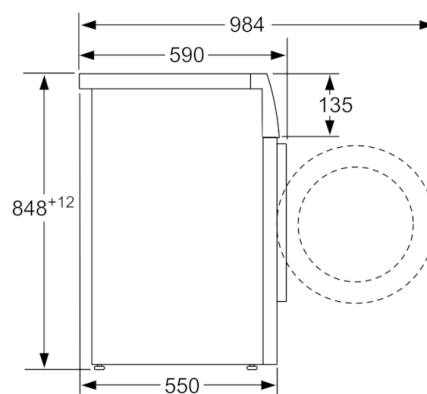

### Tehnične informacije

- Dimenzije aparata (V x Š x G): 84.8 x 59.8 x 55 cm
  - Možnost podvgradnje
- \*\* Navedena vrednost je zaokrožena.

**Serie | 2, Pralni stroj s polnjenjem spredaj, 6  
kg, 1000 o/min  
WAB20262BY**

Dimenzije v mm

Dimenzije v mm