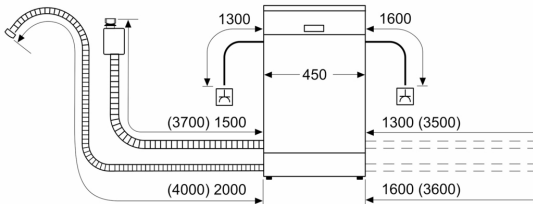

Prikaz / upravljanje

- Home Connect
- Elektronski prikaz preostalega časa v minutah
- Prednastavitev časa vklopa: 1 - 24 h
- Anti-Fingerprint prevleka

Varnost

- AquaStop: garancija Bosch v primeru škode nastale zaradi izliva vode – med celotno življenjsko dobo aparata.*
- Zaklepanje nastavitev pred otroci
- Sistem zaščite kozarcev
- vklj. lijak za polnjenje soli
- Dimenzije aparata (VxŠxG): 84.5 x 45 x 60 cm

¹ Na lestvici energijskih razredov od A do G

² Poraba energije v kWh na 100 ciklov (v programu Eco 50 °C)

³ Poraba vode v litrih na cikel (v programu Eco 50 °C)

⁴ Trajanje programa Eco 50 °C

* Garancijske pogoje najdete na spletnem naslovu <http://www.bosch-home.com/si/>

Serie 4, Prostostoječi pomivalni stroj, 45 cm, Brušeno nerjaveče jeklo
SPS4HMI49E

dimenzije v mm

☆ vtičnica

() vrednosti s podaljševalnim kompletom