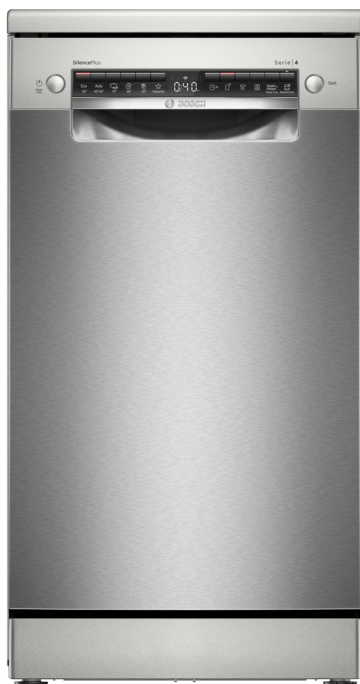

**Serie 4, Prostostoječi pomivalni stroj, 45 cm, Brušeno nerjaveče jeklo
SPS4HMI49E**

Prilagodljivo polnjenje in pametno daljinsko upravljanje pomivalnega stroja s pomočjo aplikacije Home Connect.

- **ExtraDry:** možnost izredno temeljitega sušenja za posodo, ki se težko suši.
- **Košari Slimline VarioFlex in predal VarioDrawer:** v treh nivojih, oblikovani tako, da se vanje prilega vse od čajnih žličk do loncev.
- **Silence Plus:** izjemno tih s 44 dB.
- **Home Connect:** hišni aparati s pametno povezljivostjo, ki vam olajšajo vsakdanje življenje.
- **Najljubša funkcija:** prilagojena funkcija s samo enim dotikom, tudi za prenesene programe.

Energijski razred:	E
Poraba energije za 100 ciklov Eko programa:	76 kWh
Največje število pogrinjkov:	10
Poraba vode za Eko program v litrih na cikel:	9.5 l
Trajanje programa:	3:40 h
Emisije akustičnega hrupa, ki se prenaša po zraku: .. 44 dB(A) re 1pW	
Razred emisij akustičnega hrupa, ki se prenaša po zraku:	B
Tip konstrukcije:	Prostostoječi
Višina odstranljivega delovnega pulta:	30 mm
Dimenzije aparata (širina x globina):	845 x 450 x 600 mm
Globina pri vratih, odprtih pod kotom 90 stopinj:	1155 mm
Nastavljive nogice:	Da
Maksimalna prilagodljivost nog:	20 mm
Nastavljiv podstavek:	Ne
Neto masa:	40.8 kg
Bruto masa:	42.2 kg
Priključna moč:	2400 W
Tok:	10 A
Napetost:	220-240 V
Frekvenca:	50; 60 Hz
Dolžina priključnega kabla:	175.0 cm
Tip vtiča:	Schuko-/Gardy vtičač z ozemlji
Dolžina dovodne cevi:	165 cm
Dolžina odtočne cevi:	205 cm
EAN koda:	4242005421817
Tip namestitve:	Prostostoječi z možnostjo vgradnje pod pult

Serie 4, Prostostoječi pomivalni stroj, 45 cm, Brušeno nerjaveče jeklo SPS4HMI49E

Prilagodljivo polnjenje in pametno daljinsko upravljanje pomivalnega stroja s pomočjo aplikacije Home Connect.

Zmogljivost / poraba