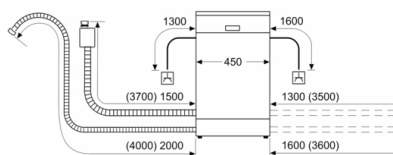

**Serie | 4, Prostostoječi pomivalni stroj, 45
cm, bela
SPS46IW01E**

dimenzije v mm

⚡ vtičnica
( ) vrednosti s podajševalnim kompletom