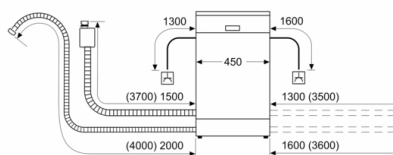

**Serie | 2, Prostostoječi pomivalni stroj, 45
cm, bela
SPS24CW00E**

dimenzije v mm

⌘ vtičnica
( ) vrednosti s podaljševalnim kompletom