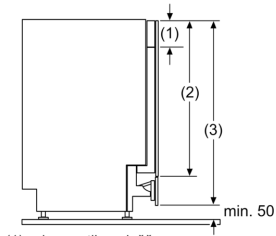

Dodatni pribor za pomivalne stroje SMZ5003

• Dodatni pribor za pomivalne stroje

Tehnični podatki

Mere embalaranega izdelka: 44 x 336 x 259 mm
Dimenzija palete: 100.0 x 80.0 x 120.0
Količina v pakirni enoti: 1
Standardno število enot na paleto: 200
Neto masa: 0.7 kg
Bruto masa: 0.9 kg
EAN koda: 4242002476254

Dodatni pribor za pomivalne stroje SMZ5003

- (1) pri aparatih s ploščo:
višina plošče: 114-143 mm
(2) 81,5 cm visok aparat: 650-675 mm
86,5 cm visok aparat: 700-725 mm

- (3) 81,5 cm visok aparat: min. 755 mm
86,5 cm visok aparat: min. 805 mm

Dimenzije v mm