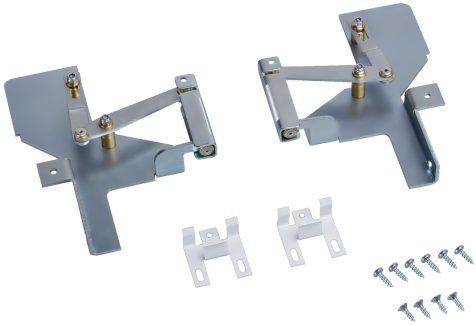

Dodatni pribor za pomivalne stroje SMZ5003

• Dodatni pribor za pomivalne stroje

Tehnični podatki

Mere embalaranega izdelka: 44 x 336 x 259 mm
Dimenzija palete: 100.0 x 80.0 x 120.0
Količina v pakirni enoti: 1
Standardno število enot na paleto: 200
Neto masa: 0.7 kg
Bruto masa: 0.9 kg
EAN koda: 4242002476254

Dodatni pribor za pomivalne stroje SMZ5003

- (1) pri aparatih s ploščo:
višina plošče: 114-143 mm
(2) 81,5 cm visok aparat: 650-675 mm
86,5 cm visok aparat: 700-725 mm

- (3) 81,5 cm visok aparat: min. 755 mm
86,5 cm visok aparat: min. 805 mm