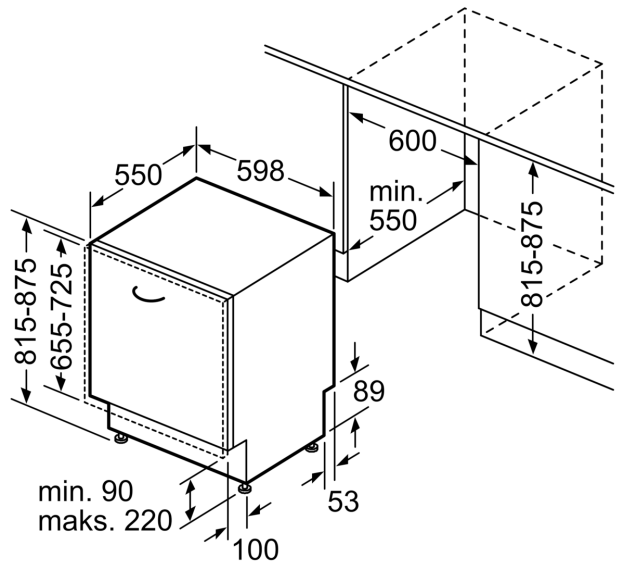

#### Varnost

- AquaStop: garancija Bosch v primeru škode nastale zaradi izliva vode – med celotno življenjsko dobo aparata.\*
- Sistem zaščite kozarcev
- Vključuje zaščito pred paro za delovno površino
- Dimenzije aparata (VxŠxG): 81.5 x 59.8 x 55 cm

**Serie 4, Popolnoma vgradni  
pomivalni stroj, 60 cm  
SMV4HTX33E**

dimenzije v mm

⚙️ vtičnica  
( ) vrednosti s podaljševalnim kompletom

Dimenzije v mm